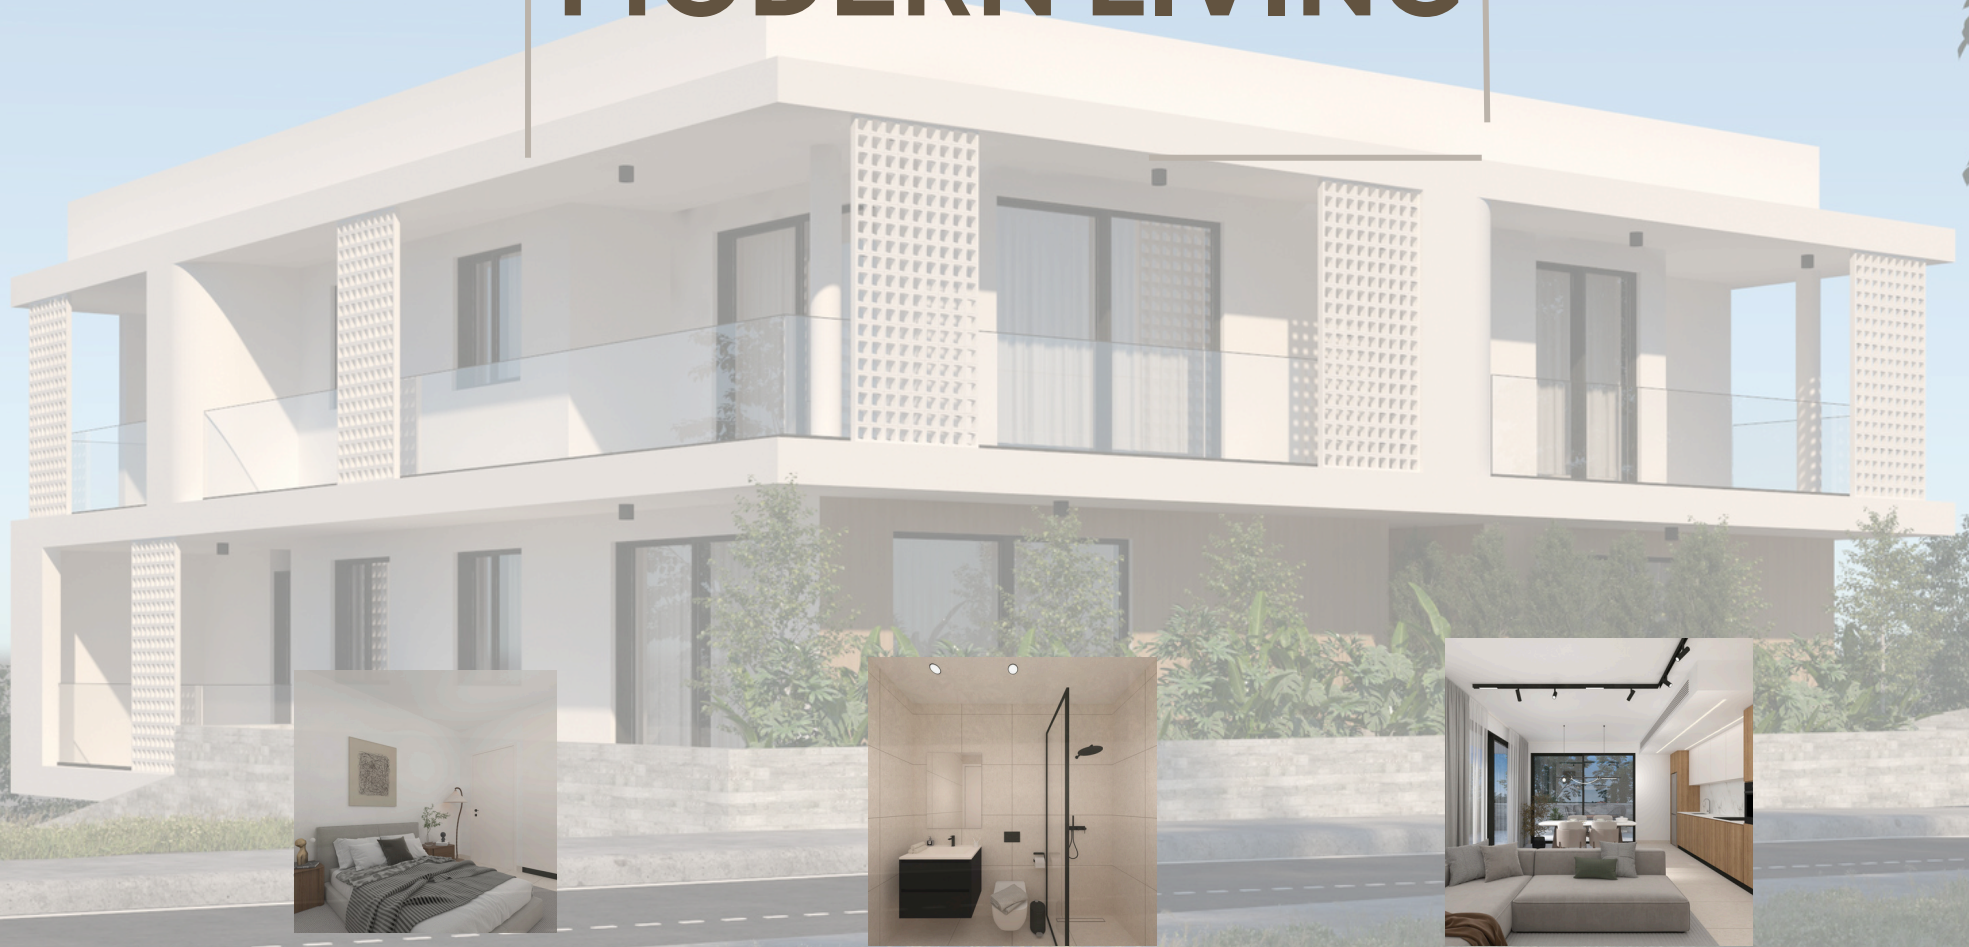

www.bednmix.com

development@bednmix.com

22264066 - 70072002

MODERN LIVING