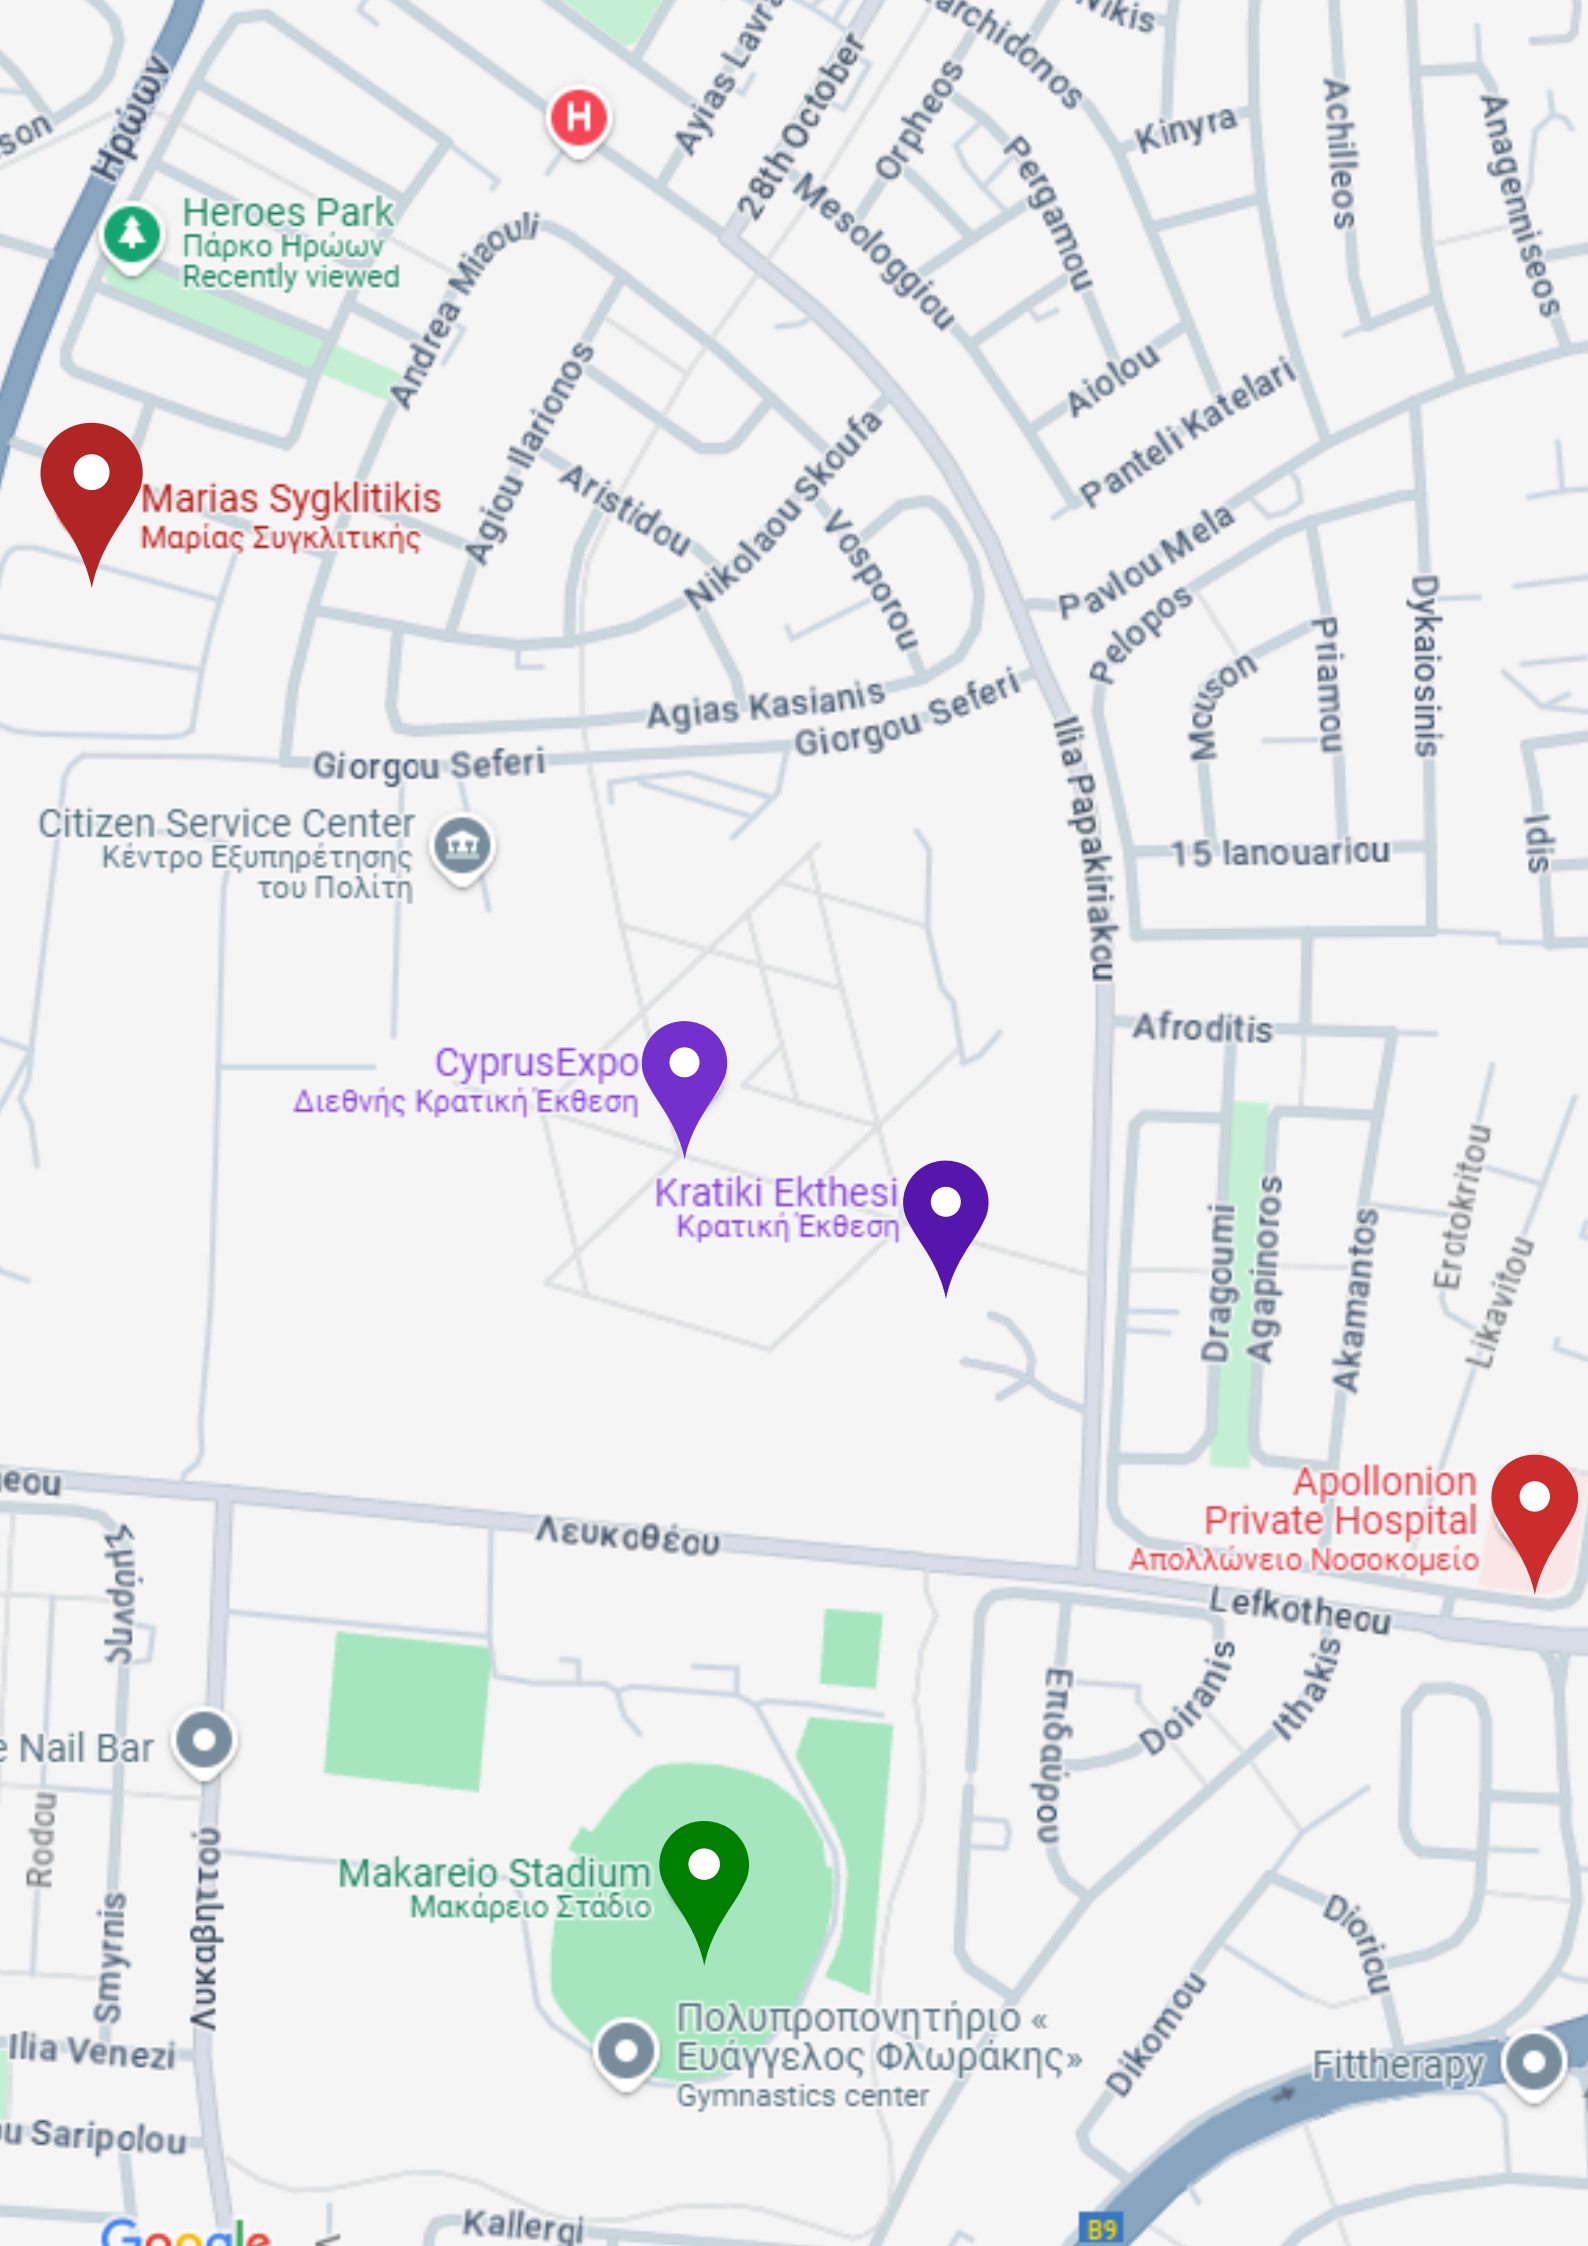

ΚΑΤΟΨΗ 3ΟΥ ΟΡΟΦΟΥ

Heroes Park
Πάρκο Ηρώων
Recently viewed

Marias Sygklitakis
Μαρίας Συγκλιτικής

Citizen Service Center
Κέντρο Εξυπηρέτησης
του Πολίτη

CyprusExpo
Διεθνής Κρατική Έκθεση

Kratiki Ekthesi
Κρατική Έκθεση