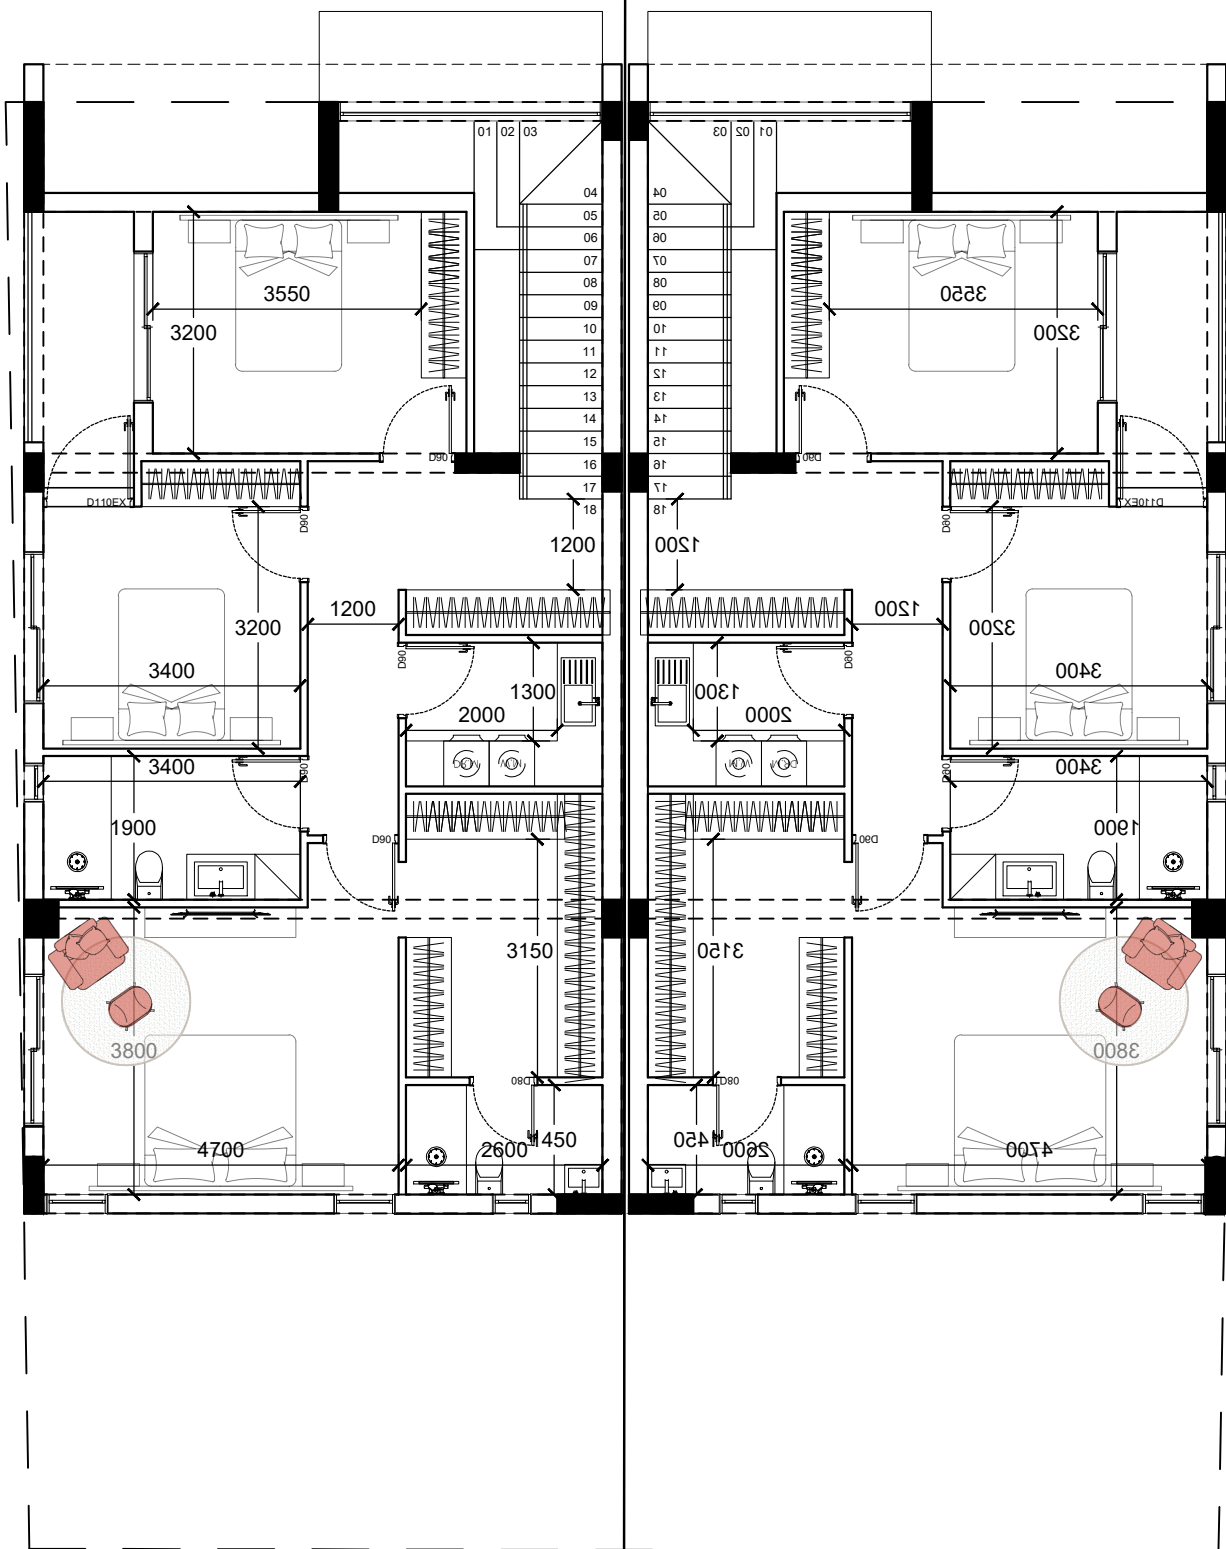

**ΣΗΜΕΙΩΣΕΙΣ**

Εμβαδό Κατοικίας 1: 179τ.μ.  
Εμβαδό Κατοικίας 2: 179τ.μ.

Αλλαγές :

ΟΙΚΟΠΕΔΟ Ή ΥΠΟ ΔΗΜΙΟΥΡΓΙΑ ΟΙΚΟΠΕΔΟ

Φ/Σχ. : 0/2-227-390  
Τμήμα : 05  
Αρ. Τεμαχίου : 106  
Περιοχή : ΔΗΜΟΣ ΛΑΚΑΤΑΜΕΙΑΣ  
Αρ. Πολεοδομικής Άδειας : .....

**ΠΟΛΕΟΔΟΜΙΚΑ ΔΕΔΟΜΕΝΑ**

Εμβαδόν Οικοπέδου : 554  
Ζώνη : Κα7  
Σ.Δ. : 80% Π.Κ. : 45%  
Περιοχή : ΑΡΧΑΓΓ. ΑΝΘΟΥΠΟΛΗ  
Αρ. Ορόφων : ..!!!!!! Ύψος : ..!!!!!!

Οικοδομή:

**DSM Properties**

στην: Λακατάμεια

Τίτλος:

**ΚΑΤΟΨΗ ΙΣΟΓΕΙΟΥ**

**vasiliou**

architects • engineers • interiors  
ΤΗΛ 22-350516 • 99-474167 • FAX 22-355119

**ΣΤΟΙΧΕΙΑ ΜΕΛΕΤΗΤΗ**

Όνοματεπώνυμο : Ανδρέας Βασιλείου  
Αρ. Μητρώου ΕΤΕΚ : Α 032 548  
Υπογραφή :

Σχεδίαση: Χ.Α. Έλεγχος: Α. Β.

Κλίμακα:	Αρ. Ερ.	Αρ. Σχ.	Ημερ.
1:100	A1197	A1	03.2023

**ΣΗΜΕΙΩΣΕΙΣ**

Εμβαδό Κατοικίας 1: 179τ.μ.  
Εμβαδό Κατοικίας 2: 179τ.μ.

Αλλαγές :

ΟΙΚΟΠΕΔΟ Ή ΥΠΟ ΔΗΜΙΟΥΡΓΙΑ ΟΙΚΟΠΕΔΟ

Φ/Σχ. : 0/2-227-390  
Τμήμα : 05  
Αρ. Τεμαχίου : 106  
Περιοχή : ΔΗΜΟΣ ΛΑΚΑΤΑΜΕΙΑΣ  
Αρ. Πολεοδομικής Άδειας : .....