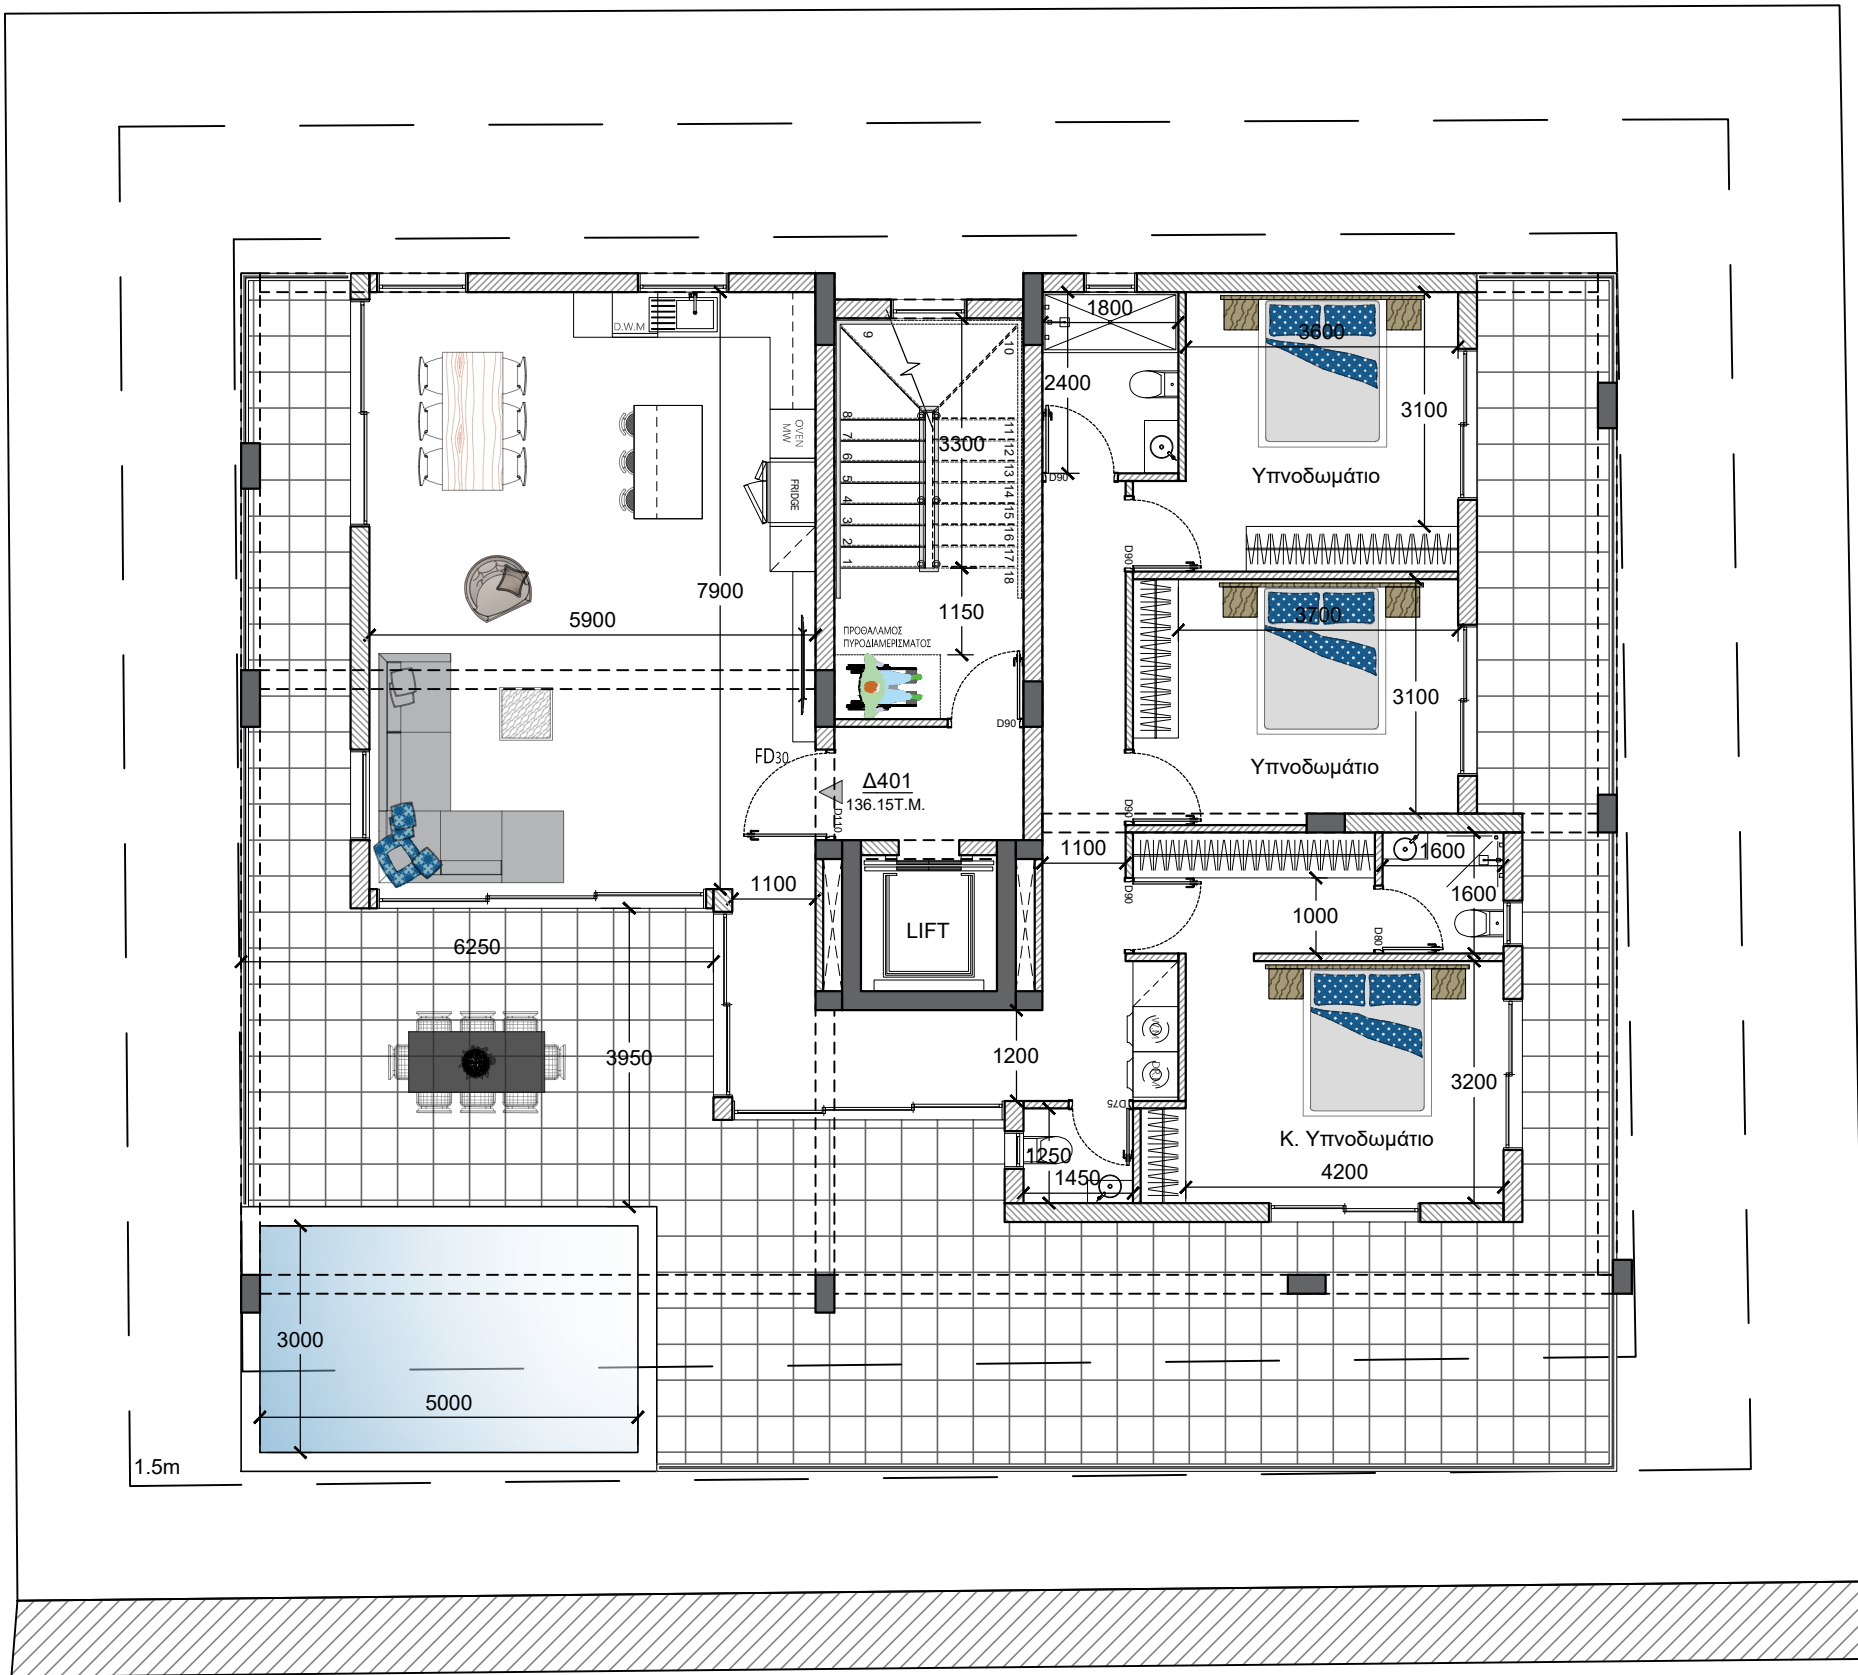

ΚΑΤΟΨΗ 3^{ου} ΟΡΟΦΟΥ

vasiliou
architects • engineers • interiors
ΤΗΛ. 22-350516 • 99-474167 • FAX 22-355119

ΣΗΜΕΙΩΣΕΙΣ

⊕ +0.00 ΠΡΟΤΕΙΝΟΜΕΝΑ
ΥΨΟΜΕΤΡΑ
⊖ +0.00 ΥΦΙΣΤΑΜΕΝΑ
ΥΨΟΜΕΤΡΑ

Αλλαγές :

Υπογραφή :

Οικοδομή:
D.S.M. PROPERTIES LTD
στο: Στρόβολο

Τίτλος:
ΚΑΤΟΨΗ 4^{ου} ΟΡΟΦΟΥ

Σχεδίαση: Κ.Β. Έλεγχος: Α. Β.

Φύλλο:	Σχέδιο:	Τμήμα:	Τεμάχιο:
00	00	00	00
Κλίμακα:	Αρ. Ερ.	Αρ. Σχ.	Ημερ.
1:100	00	A04	12/2021

ΚΑΤΟΨΗ 4^{ου} ΟΡΟΦΟΥ