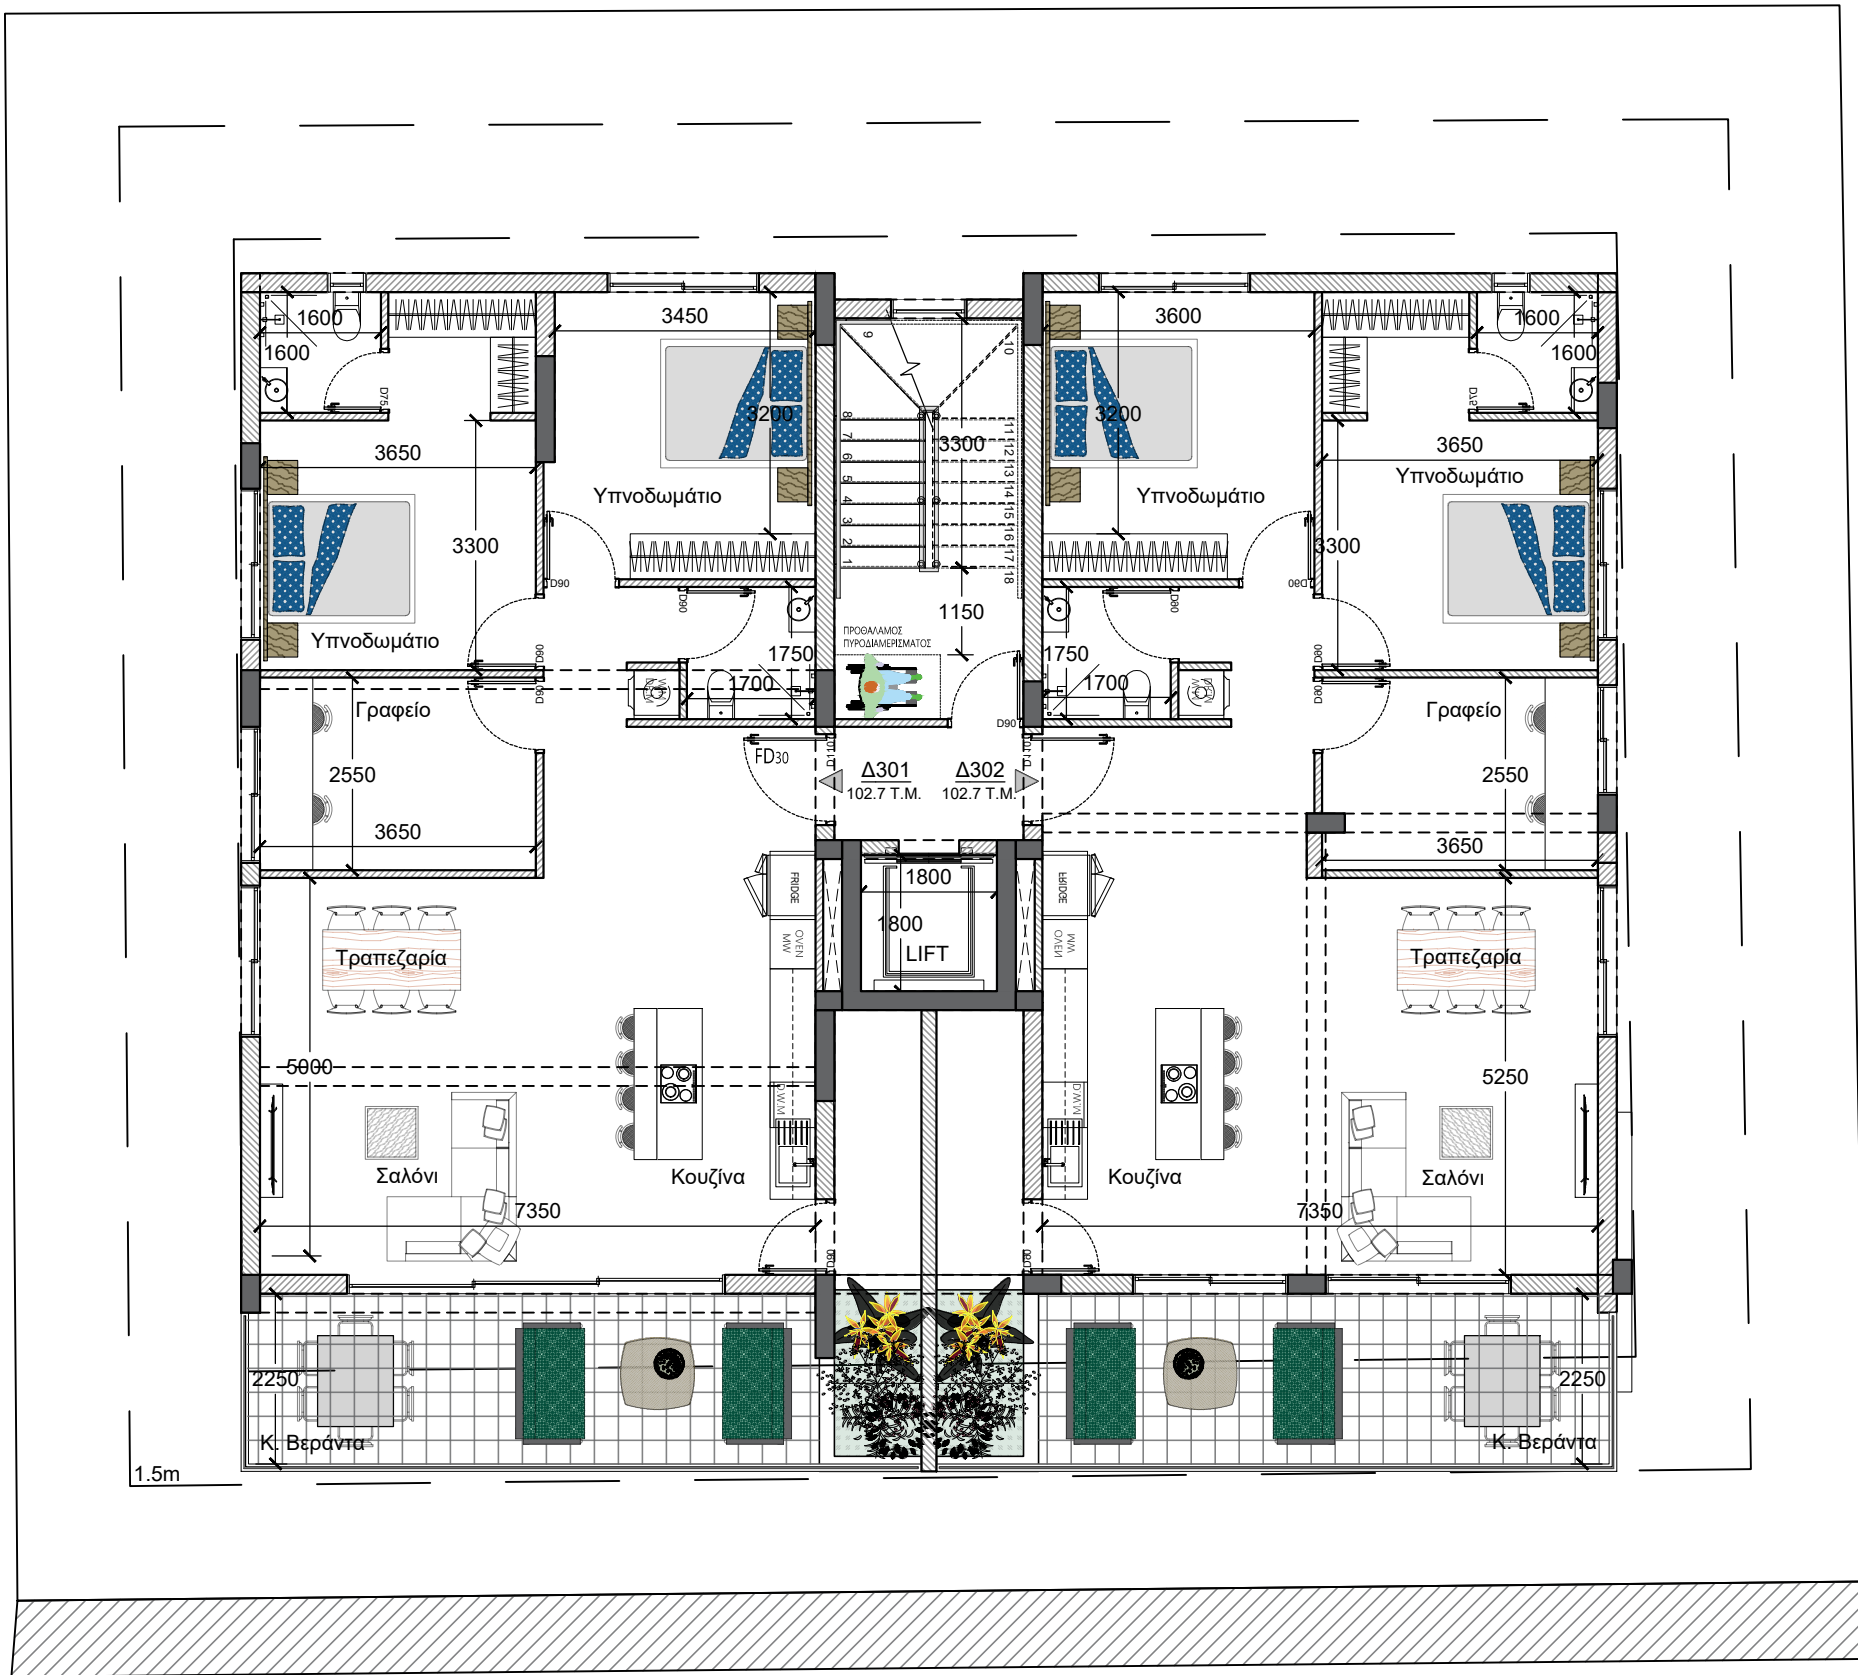

Τίτλος:
ΚΑΤΟΨΗ 2^{ου} ΟΡΟΦΟΥ

Σχεδίαση: Κ.Β. Έλεγχος: Α. Β.

Φύλλο:	Σχέδιο:	Τμήμα:	Τεμάχιο:
00	00	00	00
Κλίμακα:	Αρ. Ερ.	Αρ. Σχ.	Ημερ.
1:100	00	A02	12/2021

ΚΑΤΟΨΗ 2^{ου} ΟΡΟΦΟΥ

vasiliou
 architects • engineers • interiors
 ΤΗΛ. 22-350516 • 99-474167 • FAX 22-355119