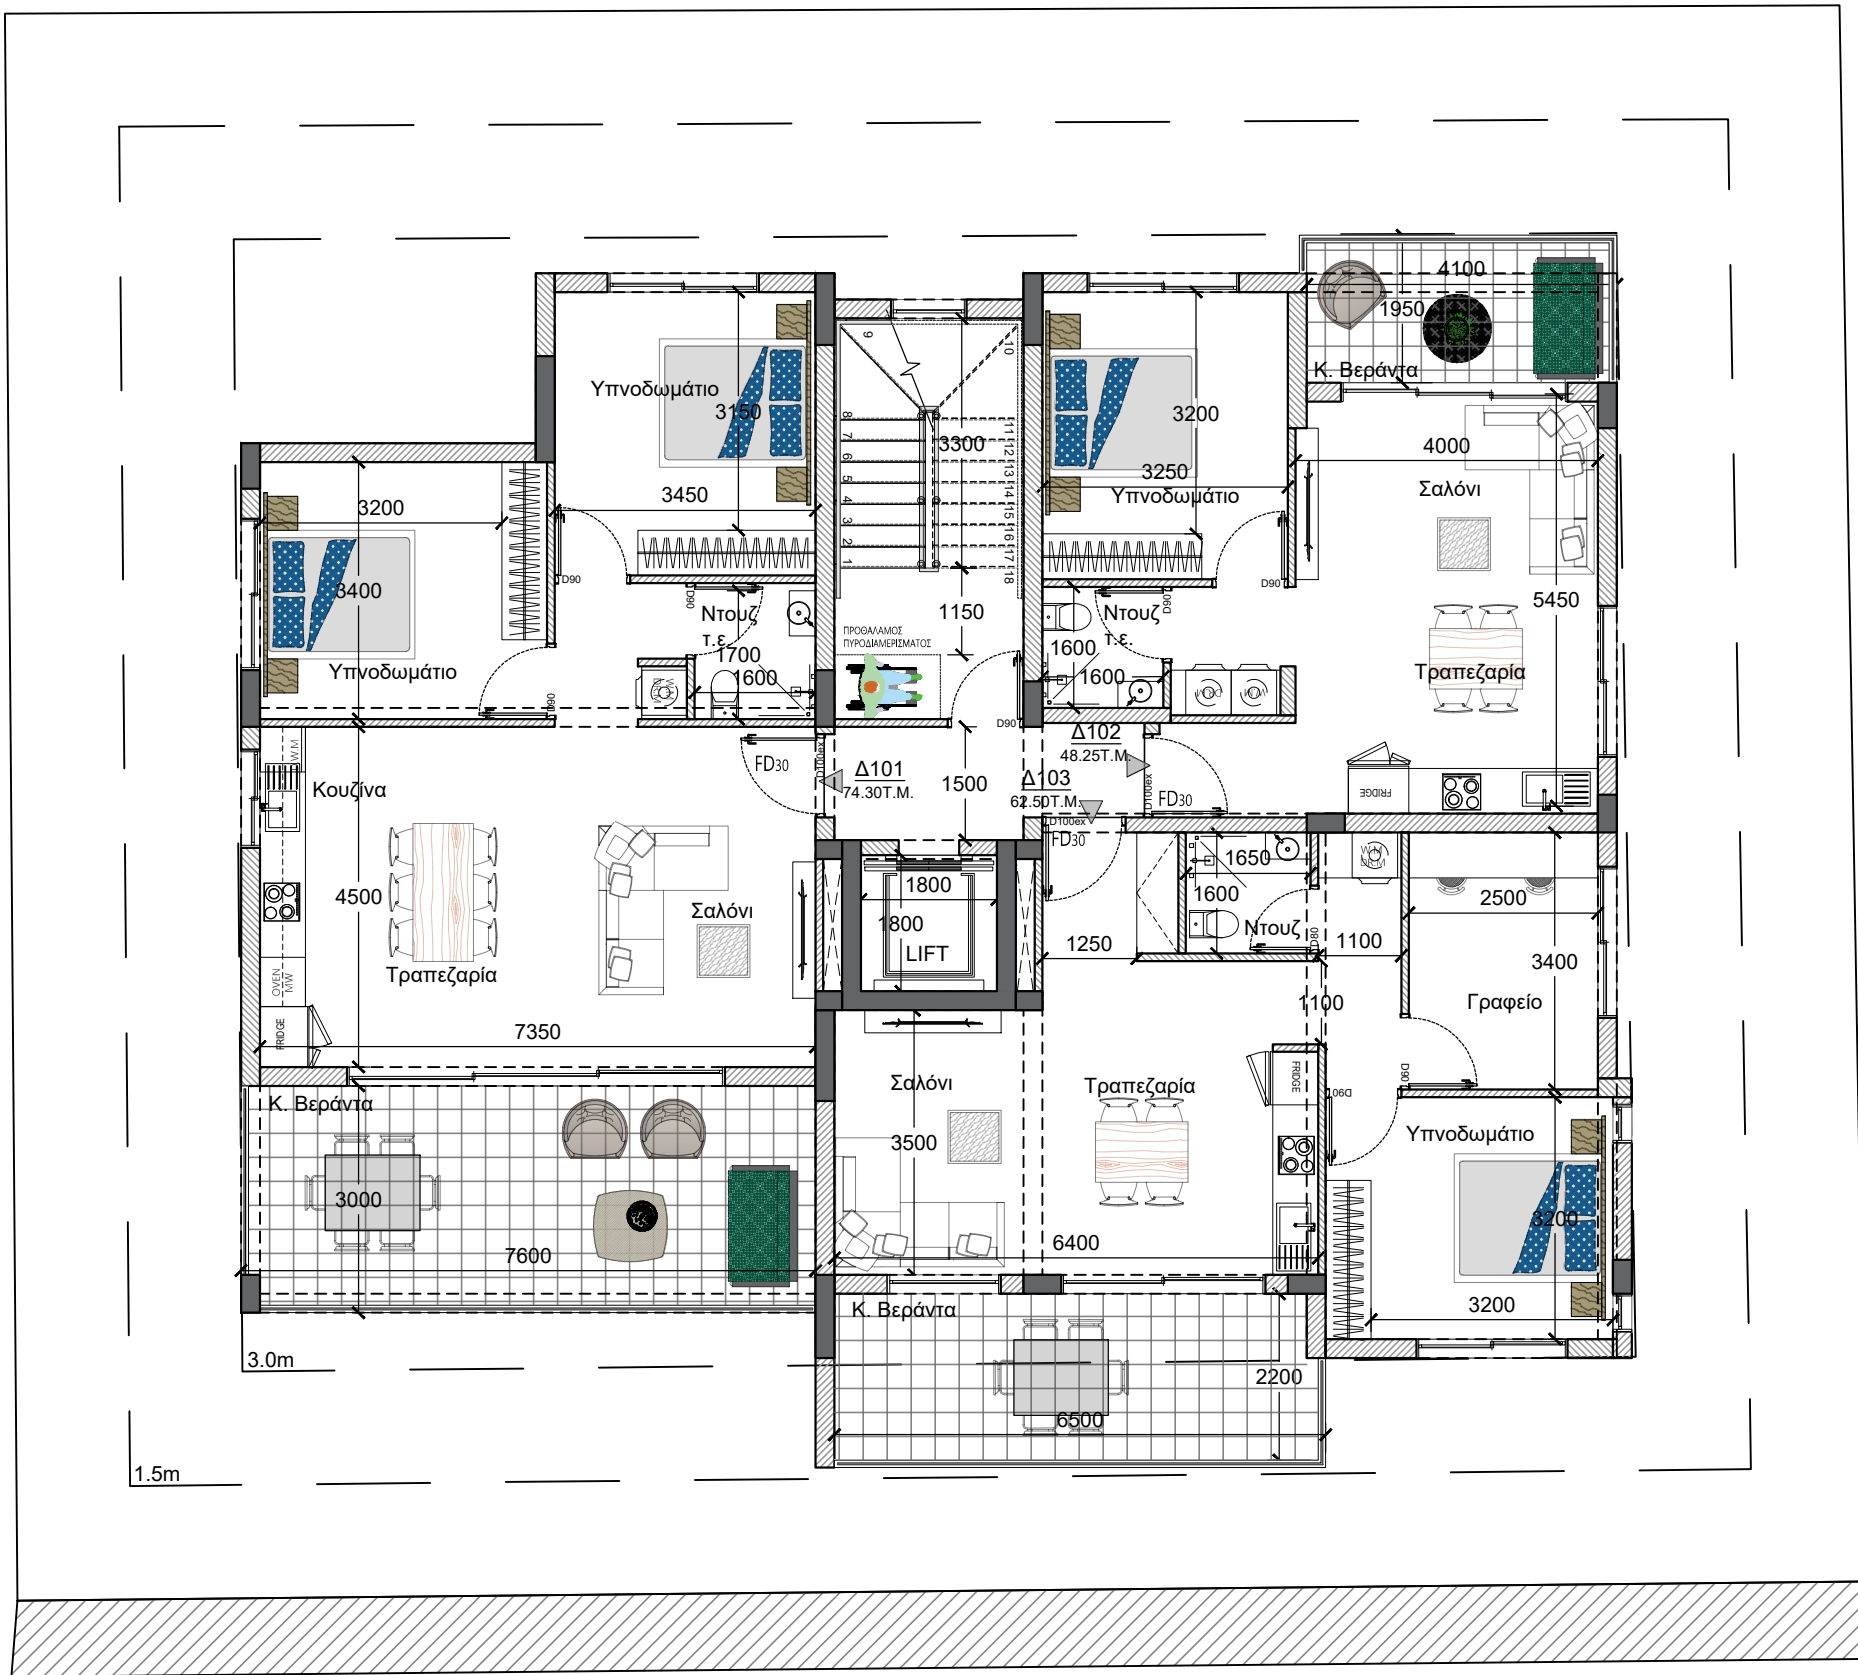

D.S.M. PROPERTIES LTD

στο: Στρόβολο

Τίτλος:

ΚΑΤΟΨΗ ΥΠΟΣΤΕΓΟΥ

Σχεδίαση: Κ.Β. Έλεγχος: Α. Β.

Φύλλο:	Σχέδιο:	Τμήμα:	Τεμάχιο:
00	00	00	00
Κλίμακα:	Αρ. Ερ.	Αρ. Σχ.	Ημερ.
1:100	00	A00	12/2021

ΚΑΤΟΨΗ ΥΠΟΣΤΕΓΟΥ

vasiliou
 architects • engineers • interiors
 ΤΗΛ. 22-350516 • 99-474167 • FAX 22-355119

ΣΗΜΕΙΩΣΕΙΣ

+0.00 ΠΡΟΤΕΙΝΟΜΕΝΑ
ΥΨΟΜΕΤΡΑ
 +0.00 ΥΦΙΣΤΑΜΕΝΑ
ΥΨΟΜΕΤΡΑ

Αλλαγές :

Υπογραφή :

Οικοδομή:
D.S.M. PROPERTIES LTD
 στο: Στρόβολο

Τίτλος:
ΚΑΤΟΨΗ 1^{ου} ΟΡΟΦΟΥ

Σχεδίαση: Κ.Β.		Έλεγχος: Α. Β.	
Φύλλο:	Σχέδιο:	Τμήμα:	Τεμάχιο:
00	00	00	00
Κλίμακα:	Αρ. Ερ.	Αρ. Σχ.	Ημερ.
1:100	00	A01	12/2021