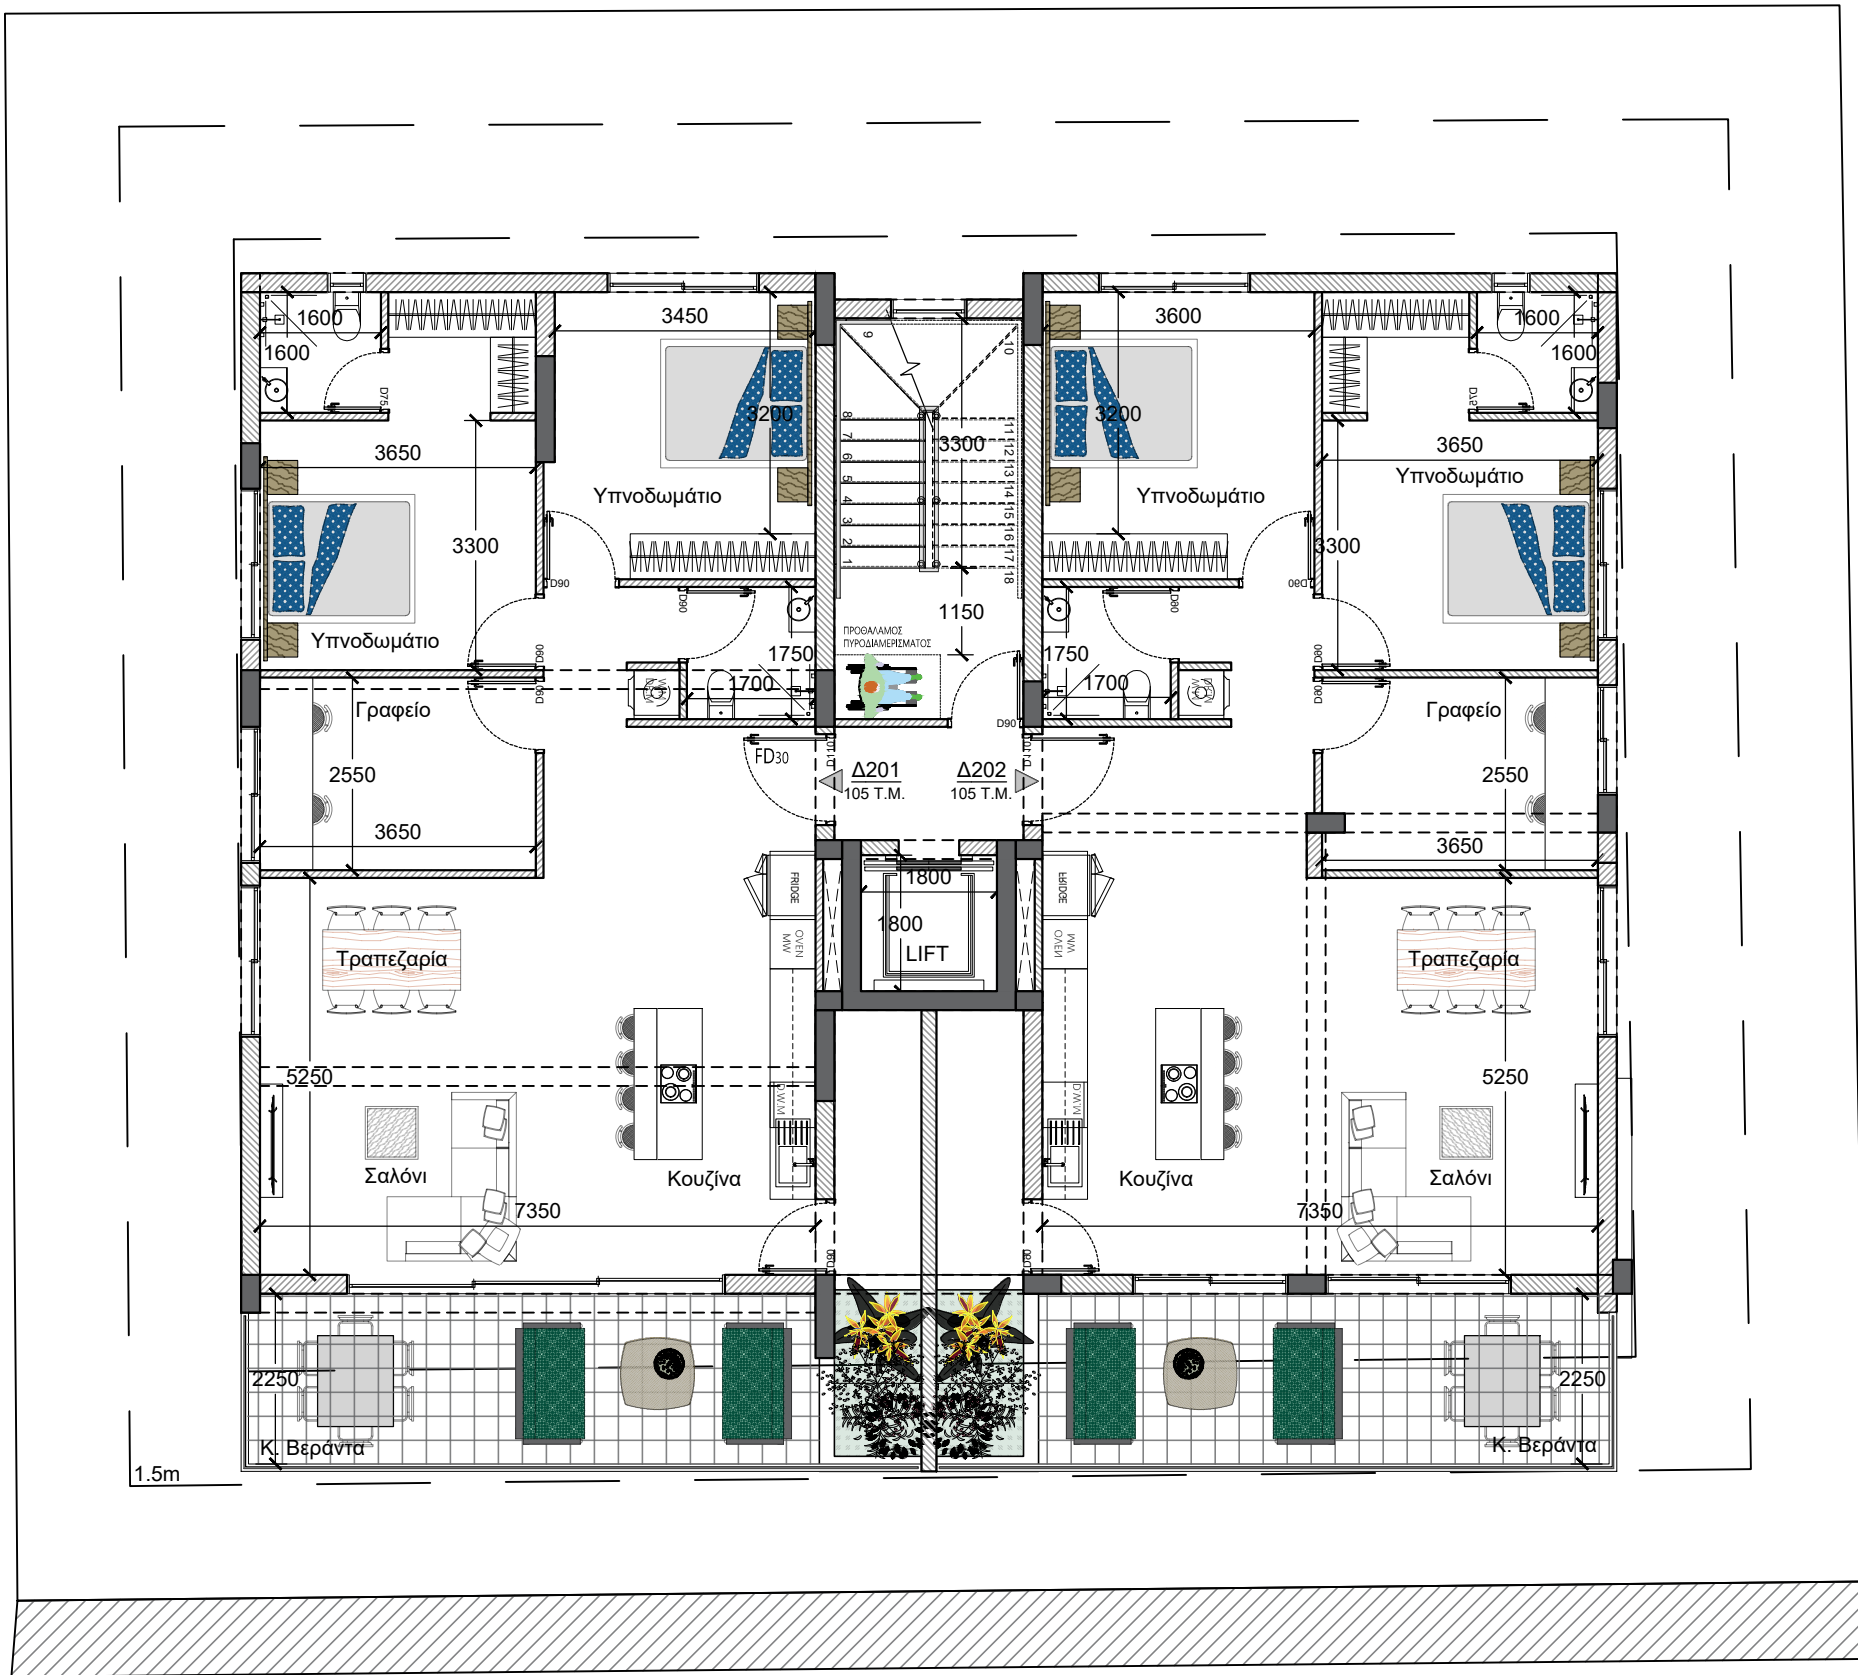

ΣΗΜΕΙΩΣΕΙΣ

+0.00 ΠΡΟΤΕΙΝΟΜΕΝΑ
ΥΨΟΜΕΤΡΑ
 +0.00 ΥΦΙΣΤΑΜΕΝΑ
ΥΨΟΜΕΤΡΑ

Αλλαγές :

Υπογραφή :

Οικοδομή:
D.S.M. PROPERTIES LTD
 στο: Στρόβολο

Τίτλος:
ΚΑΤΟΨΗ 1^{ου} ΟΡΟΦΟΥ

Σχεδίαση: Κ.Β.		Έλεγχος: Α. Β.	
Φύλλο:	Σχέδιο:	Τμήμα:	Τεμάχιο:
00	00	00	00
Κλίμακα:	Αρ. Ερ.	Αρ. Σχ.	Ημερ.
1:100	00	A01	12/2021

ΚΑΤΟΨΗ 1^{ου} ΟΡΟΦΟΥ

vasiliou

architects • engineers • interiors
ΤΗΛ. 22-350516 • 99-474167 • FAX 22-355119

ΣΗΜΕΙΩΣΕΙΣ

- +0.00 ΠΡΟΤΕΙΝΟΜΕΝΑ ΥΨΟΜΕΤΡΑ
- +0.00 ΥΦΙΣΤΑΜΕΝΑ ΥΨΟΜΕΤΡΑ

Αλλαγές :

Υπογραφή :

Οικοδομή:
D.S.M. PROPERTIES LTD
στο: Στρόβολο

Τίτλος:
ΚΑΤΟΨΗ 2^{ου} ΟΡΟΦΟΥ

Σχεδίαση: Κ.Β. Έλεγχος: Α. Β.

Φύλλο:	Σχέδιο:	Τμήμα:	Τεμάχιο:
00	00	00	00
Κλίμακα:	Αρ. Ερ.	Αρ. Σχ.	Ημερ.
1:100	00	A02	12/2021

ΚΑΤΟΨΗ 2^{ου} ΟΡΟΦΟΥ

vasiliou
 architects • engineers • interiors
 ΤΗΛ. 22-350516 • 99-474167 • FAX 22-355119