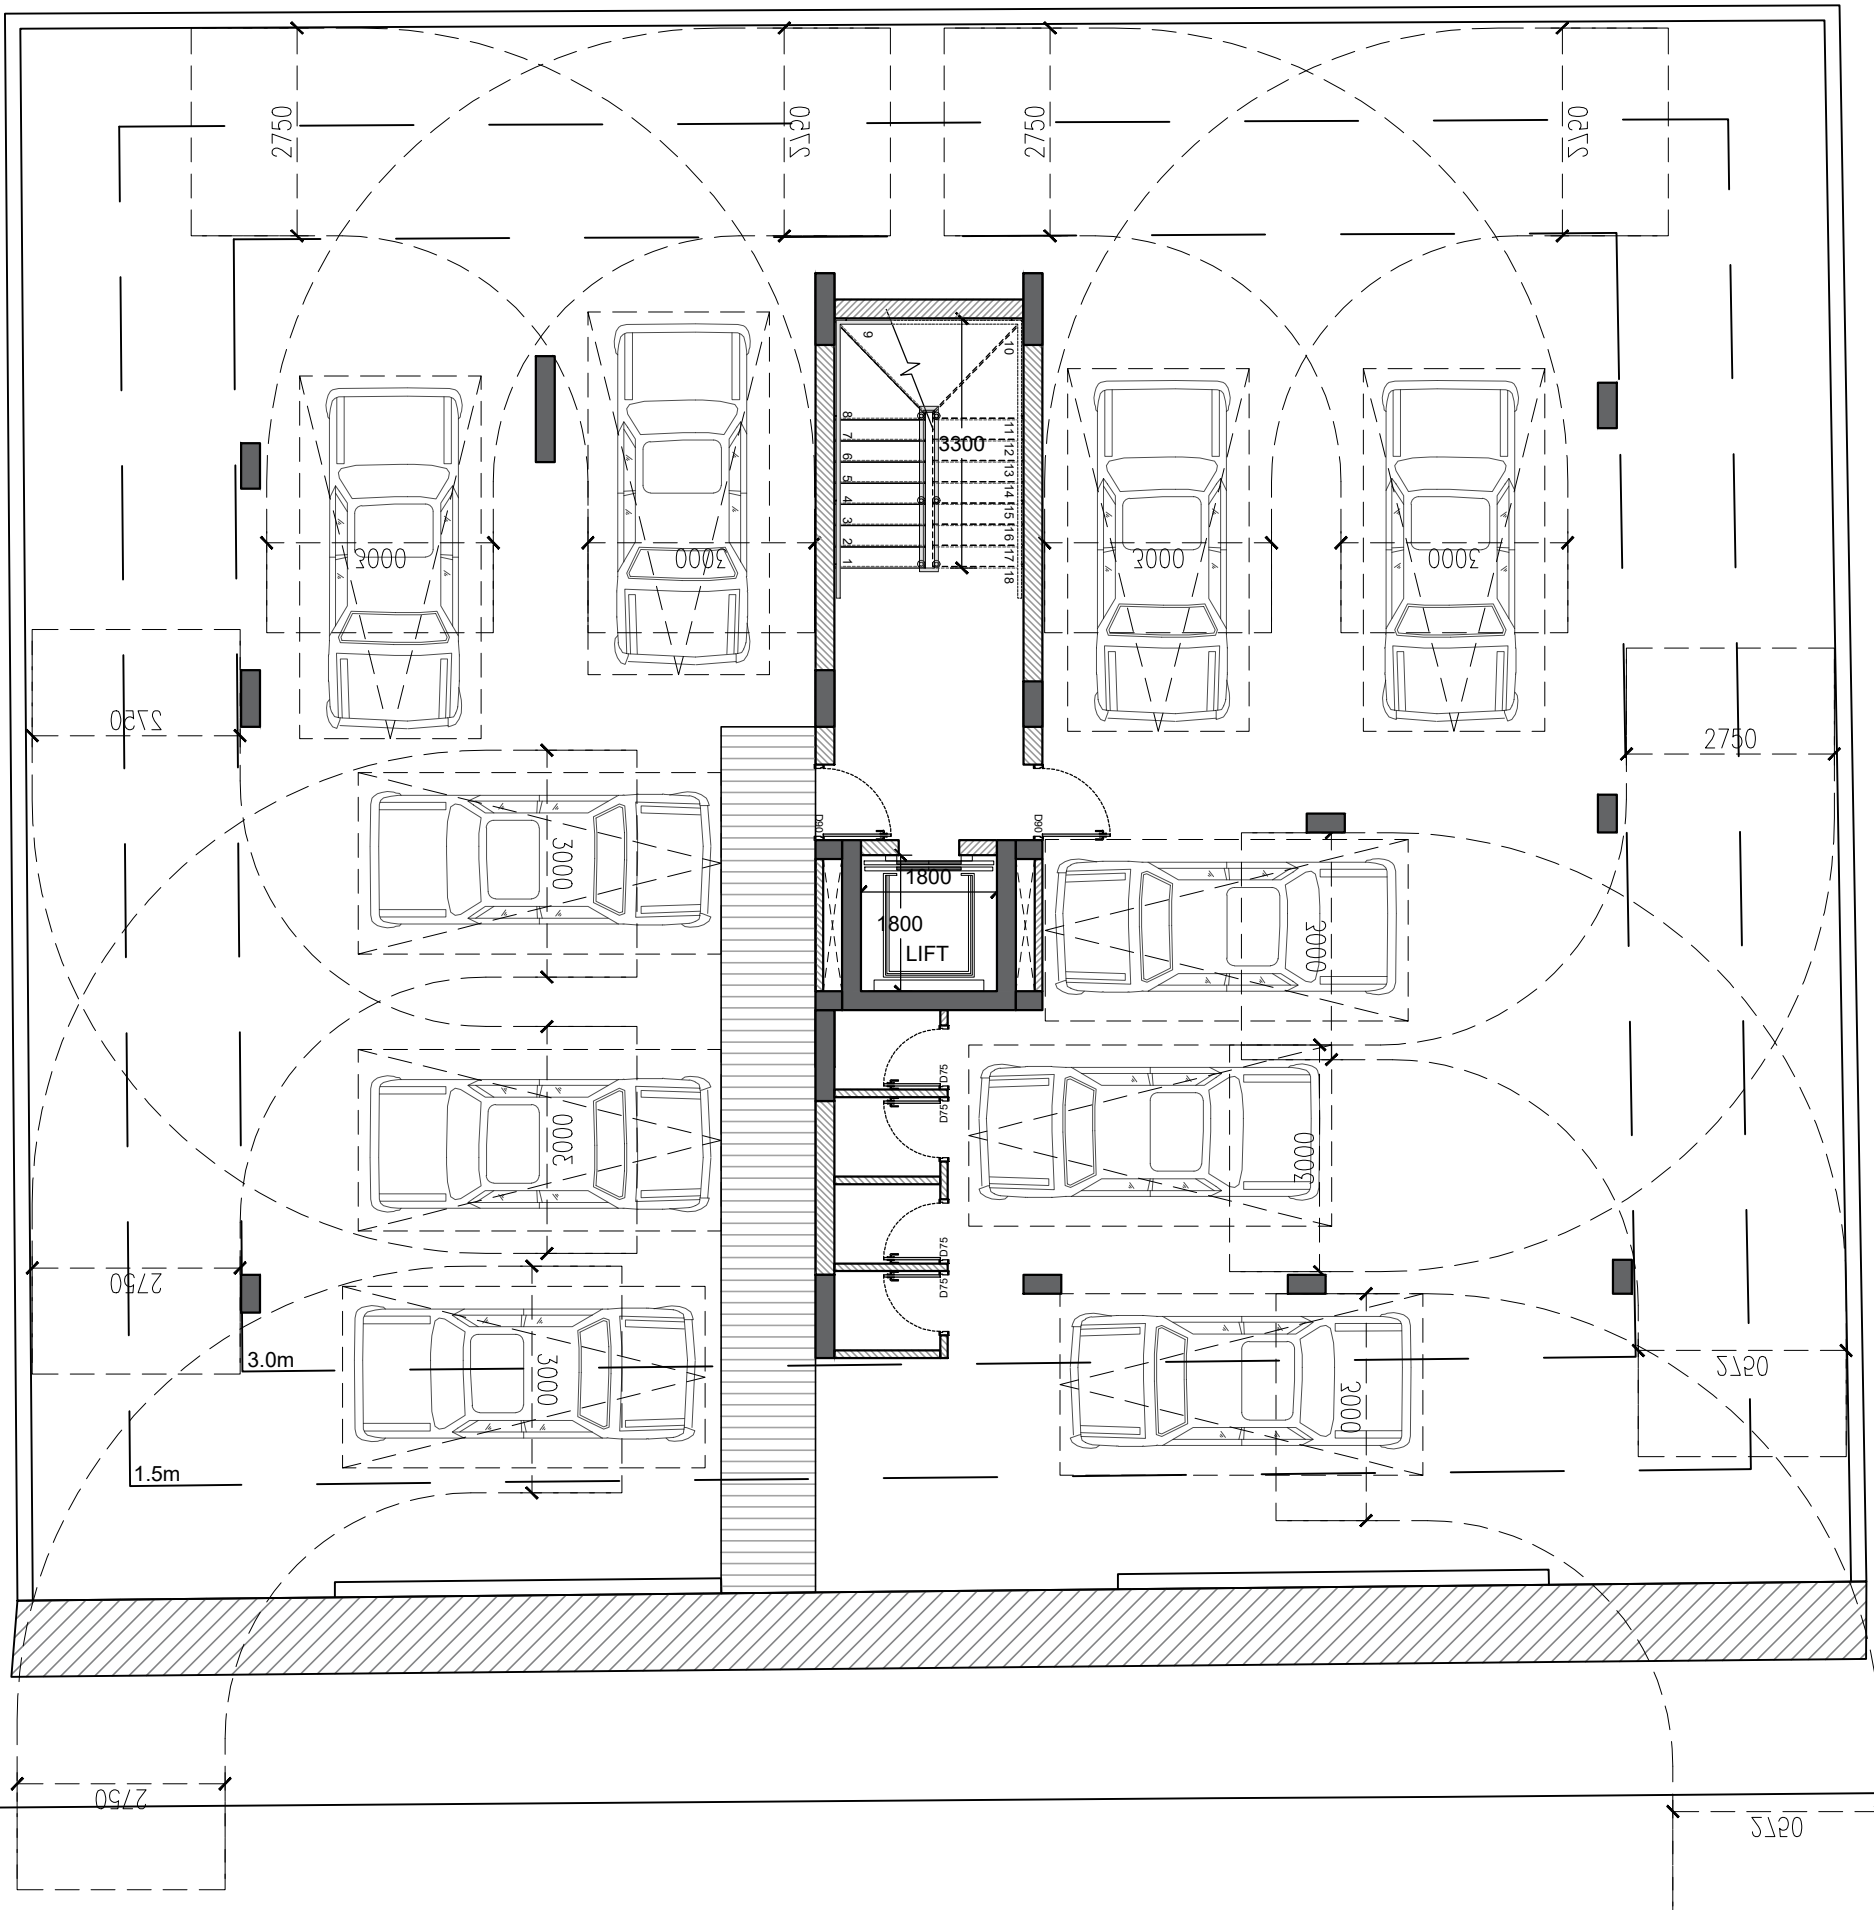

D.S.M. PROPERTIES LTD

στο: Στρόβολο

Τίτλος:

ΚΑΤΟΨΗ ΥΠΟΣΤΕΓΟΥ

Σχεδίαση: Κ.Β. Έλεγχος: Α. Β.

Φύλλο:	Σχέδιο:	Τμήμα:	Τεμάχιο:
00	00	00	00
Κλίμακα:	Αρ. Ερ.	Αρ. Σχ.	Ημερ.
1:100	00	A00	12/2021

ΚΑΤΟΨΗ ΥΠΟΣΤΕΓΟΥ

vasiliou
 architects • engineers • interiors
 ΤΗΛ. 22-350516 • 99-474167 • FAX 22-355119

ΣΗΜΕΙΩΣΕΙΣ

+0.00 ΠΡΟΤΕΙΝΟΜΕΝΑ
ΥΨΟΜΕΤΡΑ
 +0.00 ΥΦΙΣΤΑΜΕΝΑ
ΥΨΟΜΕΤΡΑ

Αλλαγές :

Υπογραφή :

Οικοδομή:
D.S.M. PROPERTIES LTD
 στο: Στρόβολο

Τίτλος:
ΚΑΤΟΨΗ 1^{ου} ΟΡΟΦΟΥ

Σχεδίαση: Κ.Β.		Έλεγχος: Α. Β.	
Φύλλο:	Σχέδιο:	Τμήμα:	Τεμάχιο:
00	00	00	00
Κλίμακα:	Αρ. Ερ.	Αρ. Σχ.	Ημερ.
1:100	00	A01	12/2021