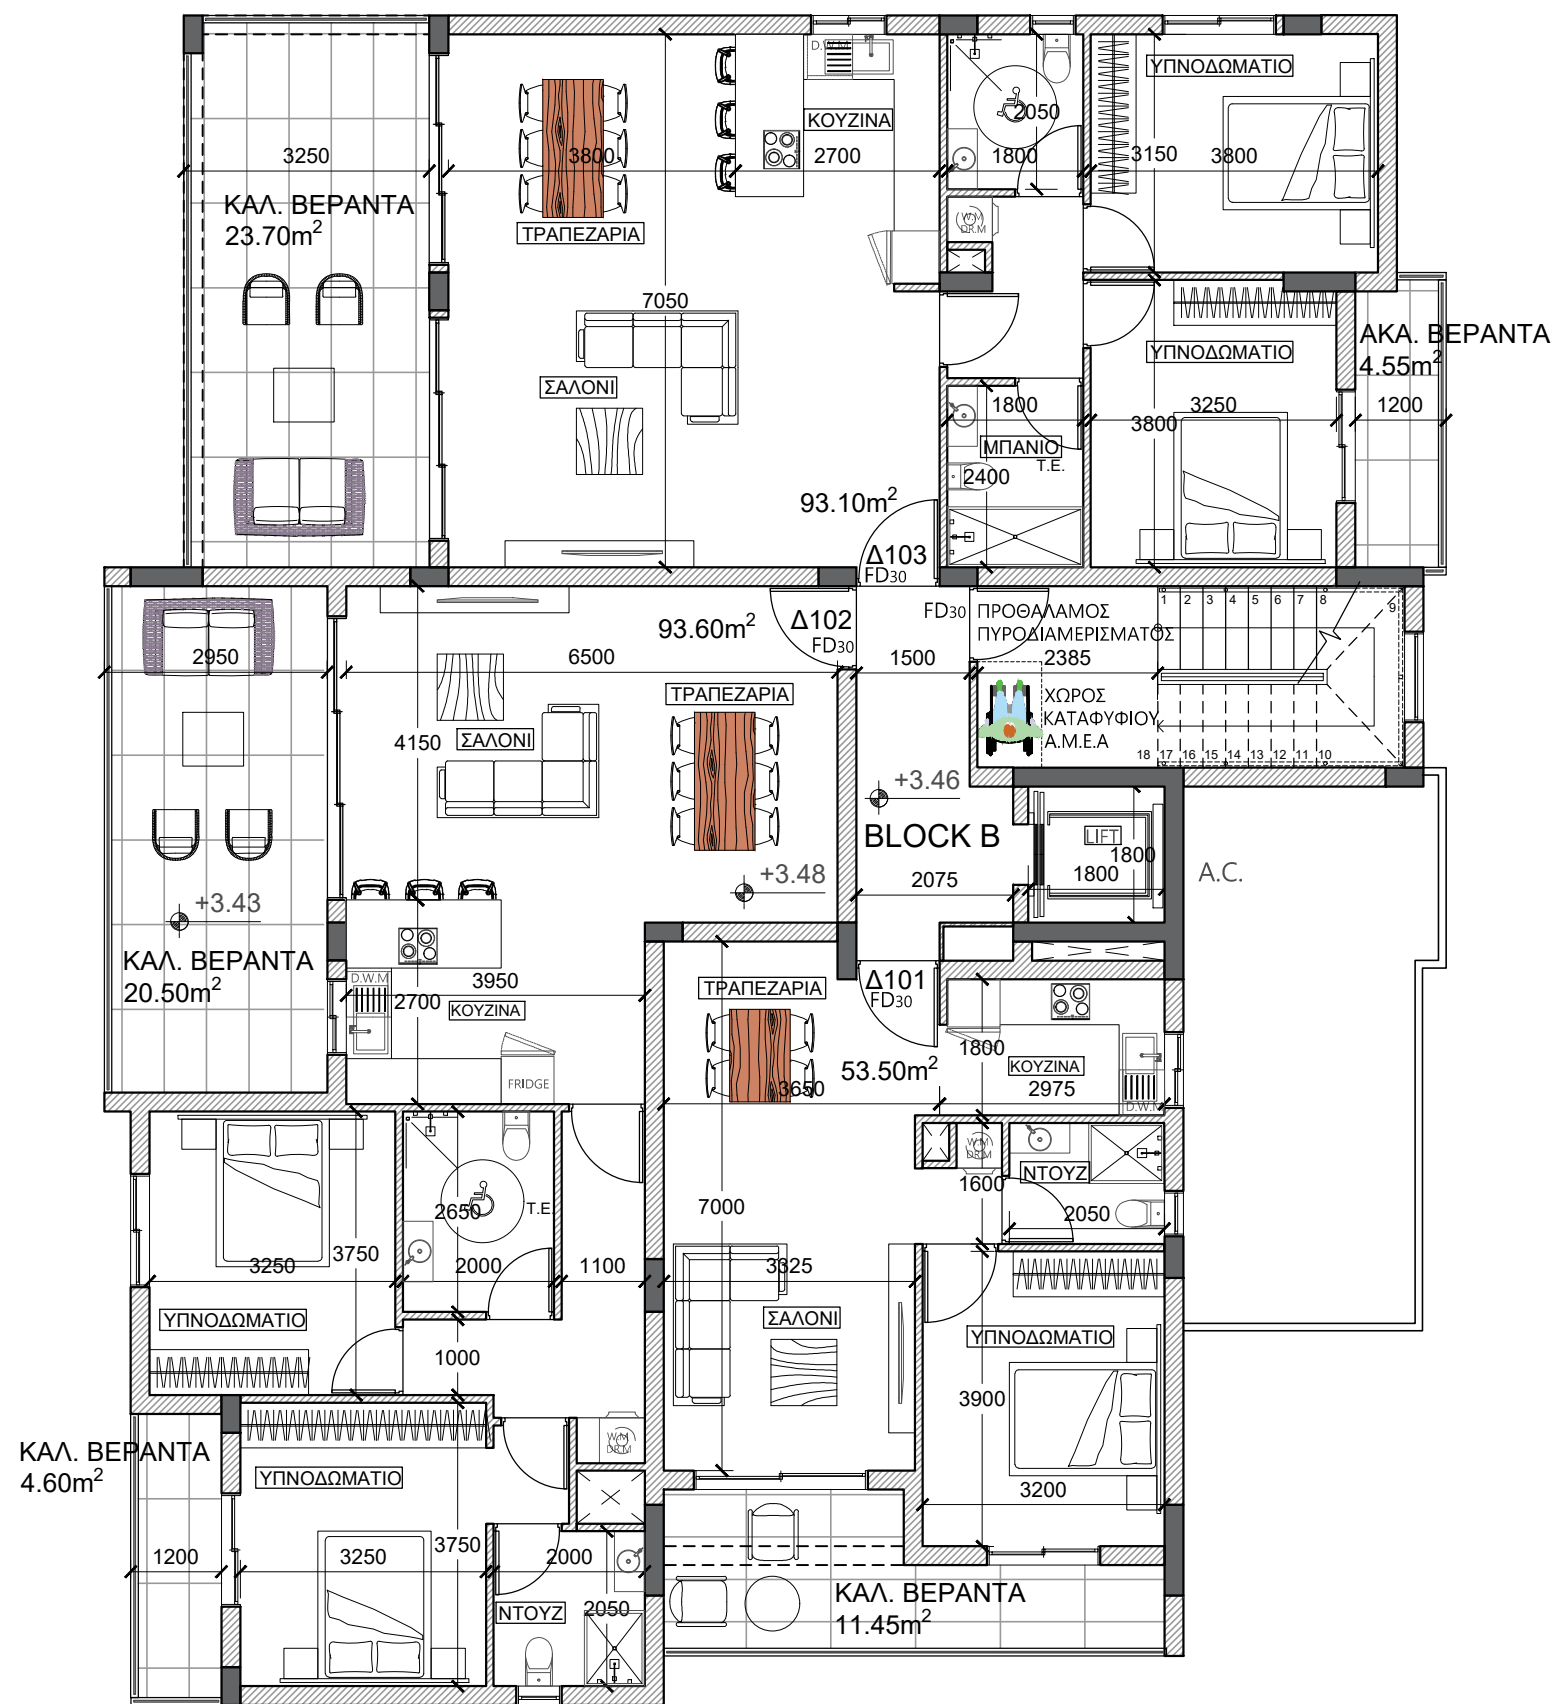

ΕΙΣΟΔΟΣ/
ΕΞΟΔΟΣ
+0.30

BLOCK B
3985

Τερματικό Φρέατο ΑΗΚ
καθαρών διαστάσεων
110X110X80 cm
(βλ.σχ.λεπτομερειών 7540018-5)

ΚΑΤΟΨΗ ΙΣΟΓΕΙΟΥ

ΚΑΤΟΨΗ 1^{ΟΥ} ΟΡΟΦΟΥ

ΚΑΤΟΨΗ 2^{ΟΥ} ΟΡΟΦΟΥ

ΚΑΤΟΨΗ 3^{ΟΥ} ΟΡΟΦΟΥ

ΚΑΤΟΨΗ ΟΡΟΦΗΣ