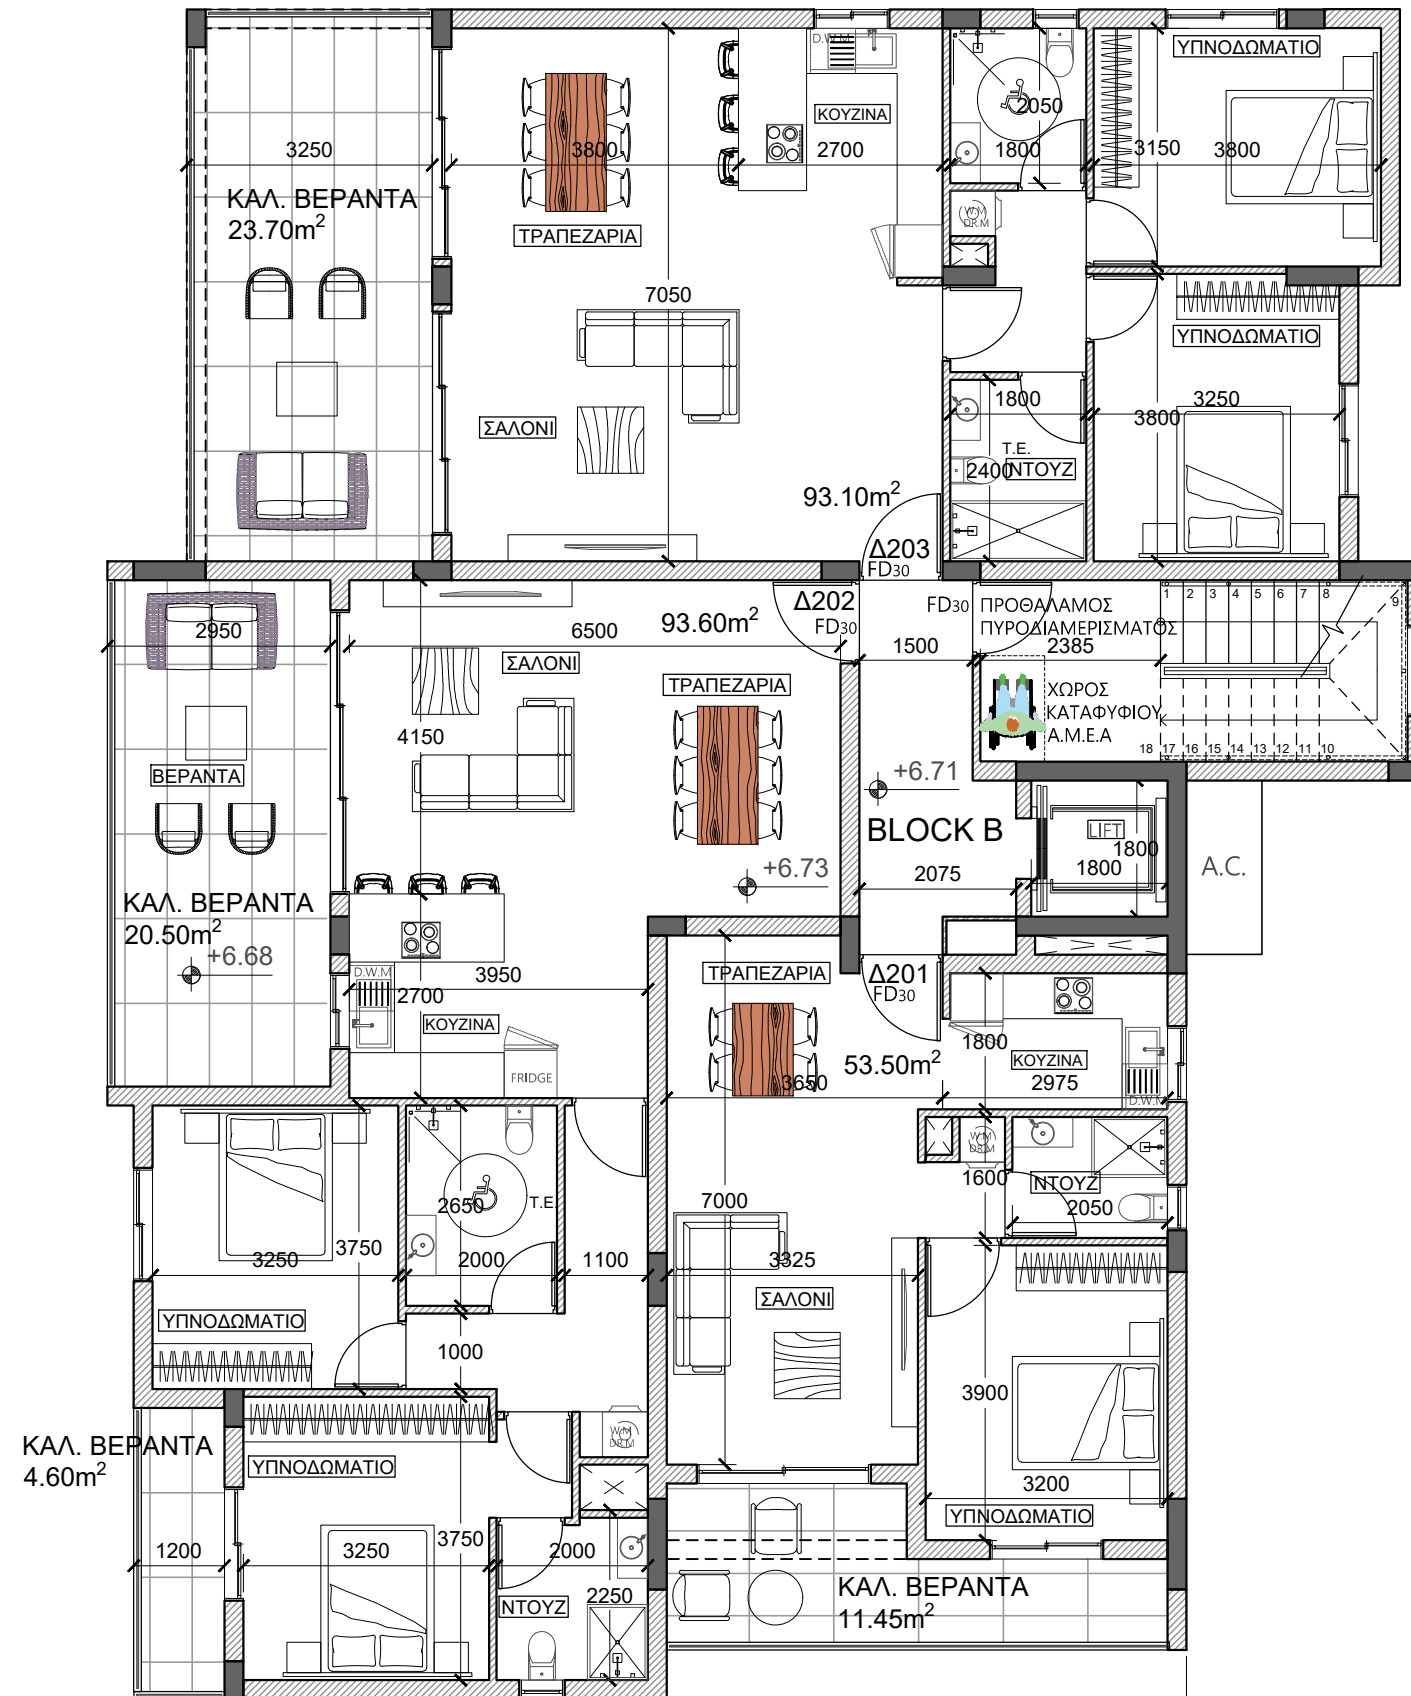

ΕΙΣΟΔΟΣ/
ΕΞΟΔΟΣ
+0.30

BLOCK B
3985

Τερματικό Φρέατο ΑΗΚ
καθαρών διαστάσεων
110X110X80 cm
(βλ.σχ.λεπτομερειών 7540018-5)

ΚΑΤΟΨΗ ΙΣΟΓΕΙΟΥ

ΚΑΤΟΨΗ 1^{ΟΥ} ΟΡΟΦΟΥ

ΚΑΤΟΨΗ 2^{ΟΥ} ΟΡΟΦΟΥ

ΚΑΤΟΨΗ 3^{ΟΥ} ΟΡΟΦΟΥ

ΚΑΤΟΨΗ ΟΡΟΦΗΣ