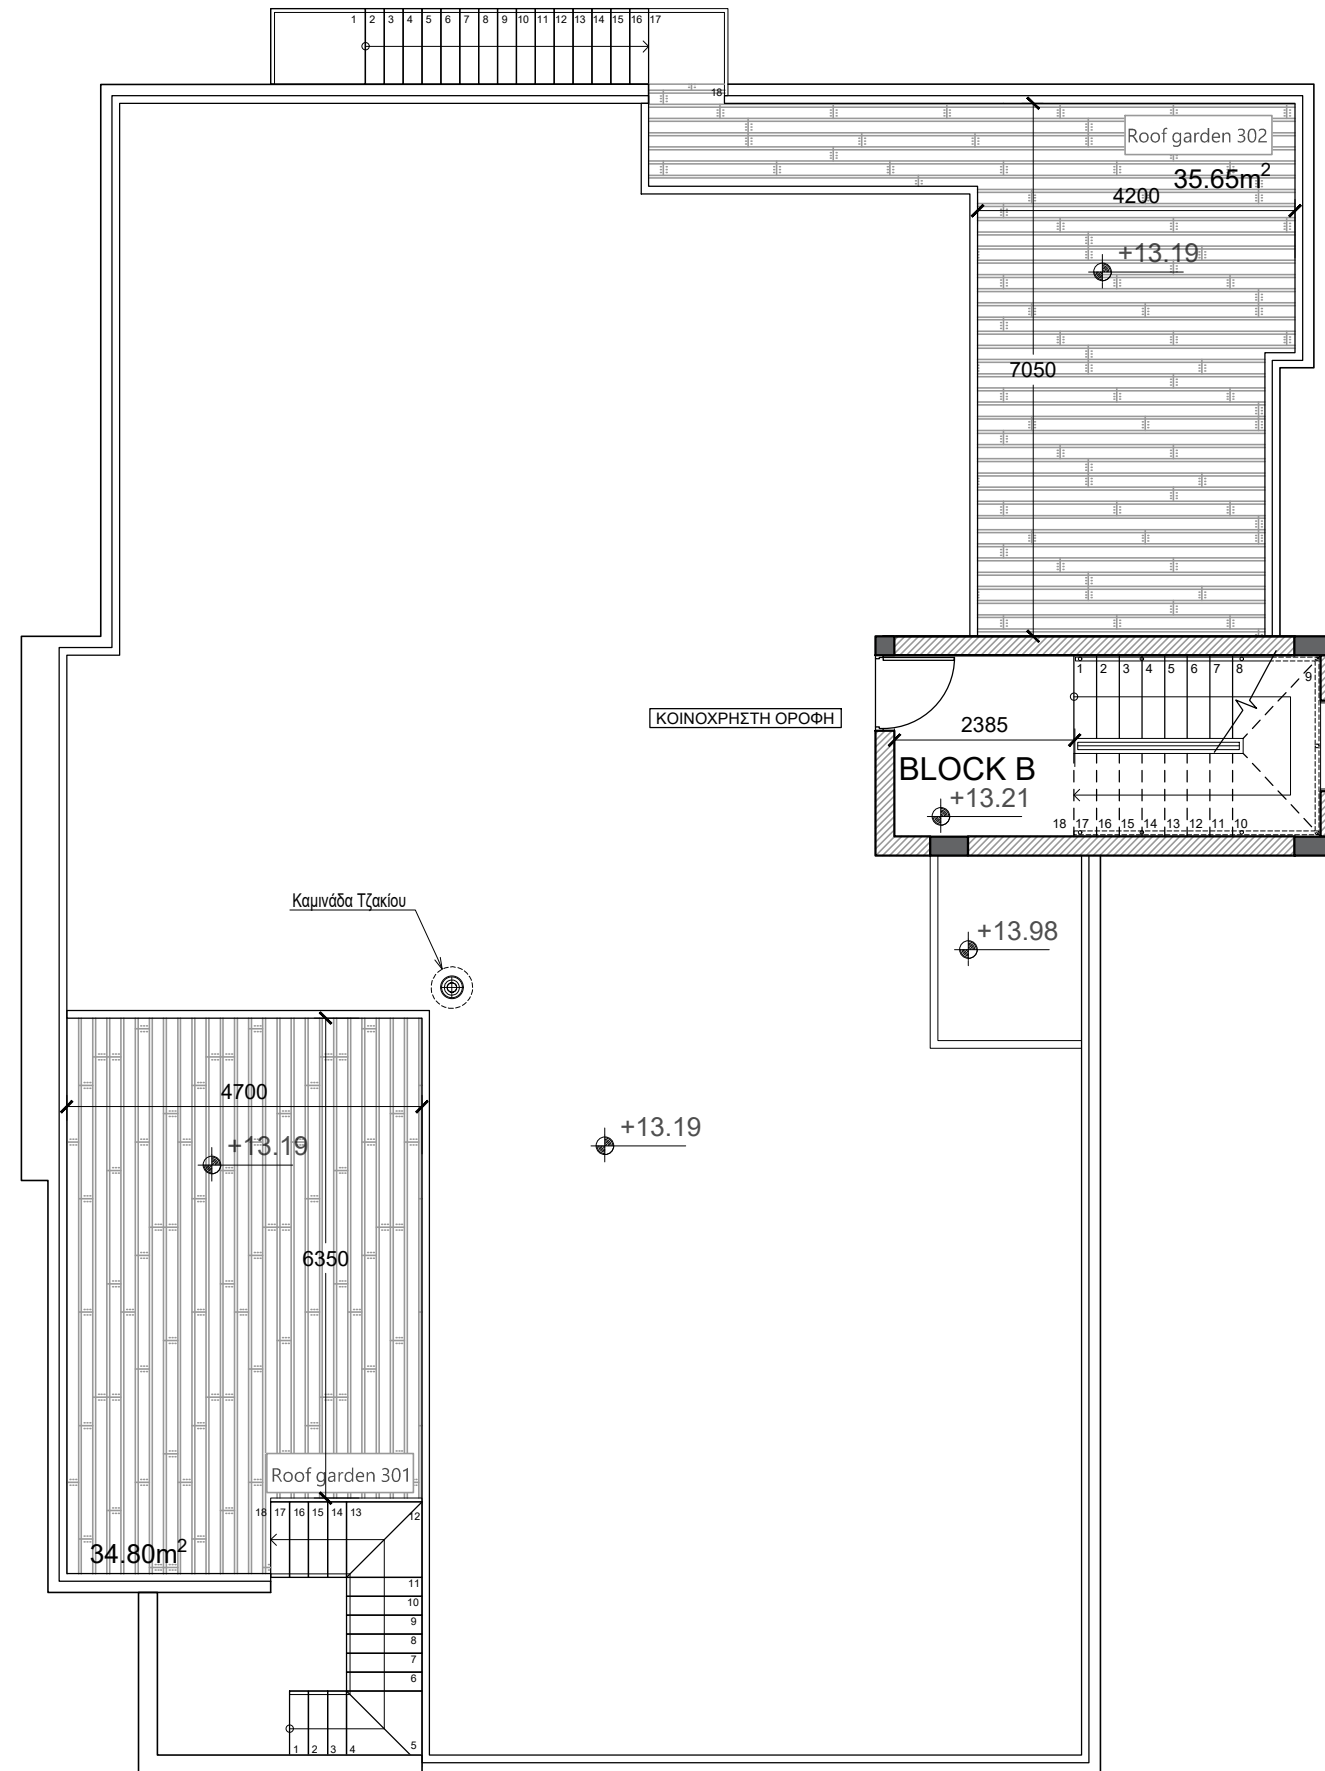

ΕΙΣΟΔΟΣ/
ΕΞΟΔΟΣ
+0.30

BLOCK B
3985

Τερματικό Φρέατο ΑΗΚ
καθαρών διαστάσεων
110X110X80 cm
(βλ.σχ.λεπτομερειών 7540018-5)

ΚΑΤΟΨΗ ΙΣΟΓΕΙΟΥ

ΚΑΤΟΨΗ 1^{ΟΥ} ΟΡΟΦΟΥ

ΚΑΤΟΨΗ 2^{ΟΥ} ΟΡΟΦΟΥ

ΚΑΤΟΨΗ 3^{ΟΥ} ΟΡΟΦΟΥ

ΚΑΤΟΨΗ ΟΡΟΦΗΣ