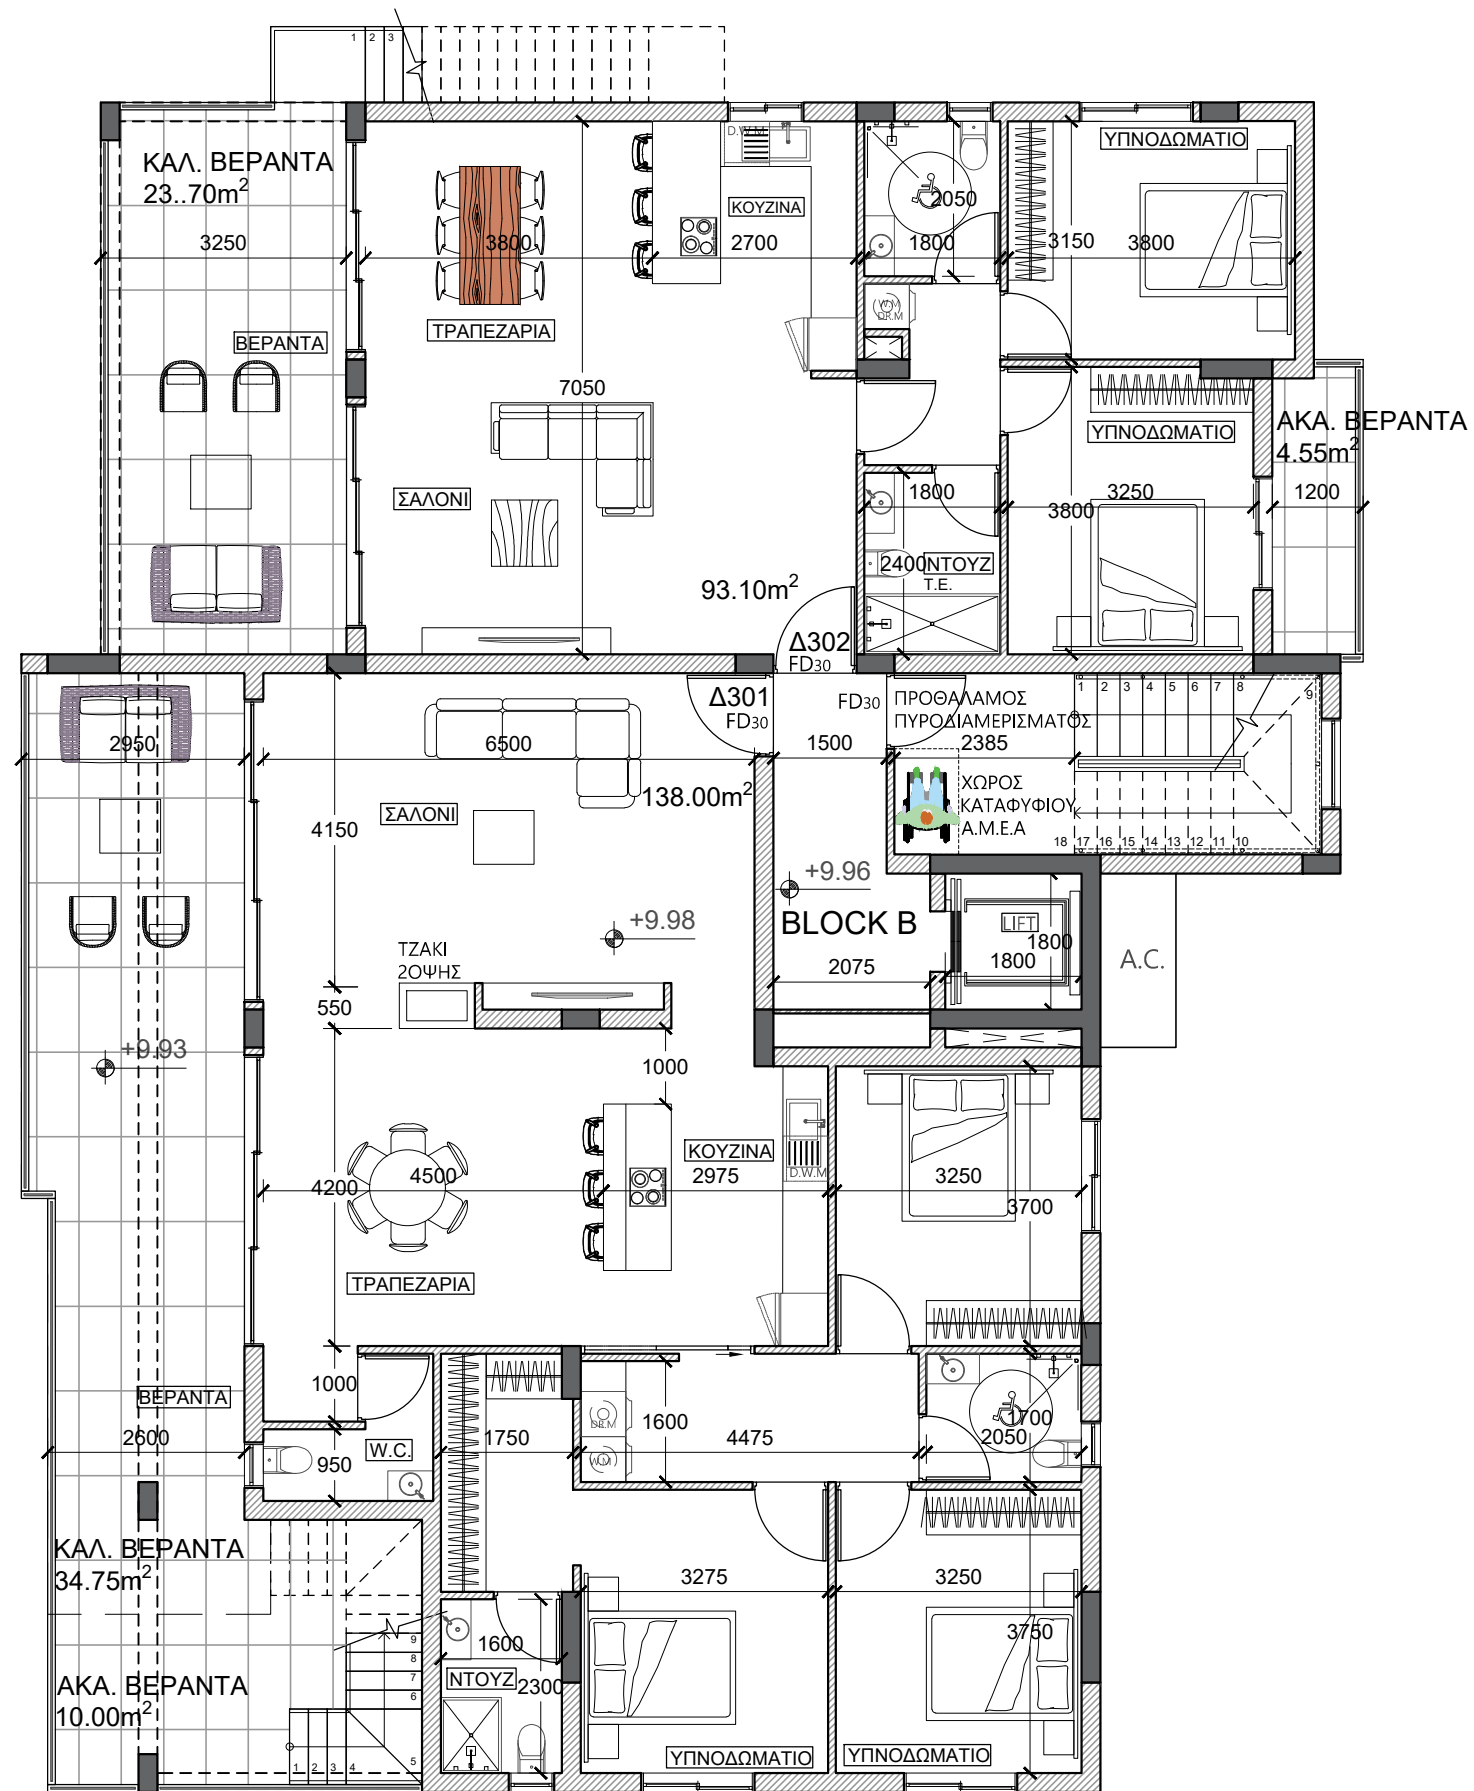

ΕΙΣΟΔΟΣ/
ΕΞΟΔΟΣ
+0.30

BLOCK B
3985

Τερματικό Φρέατο ΑΗΚ
καθαρών διαστάσεων
110X110X80 cm
(βλ.σχ.λεπτομερειών 7540018-5)

ΚΑΤΟΨΗ ΙΣΟΓΕΙΟΥ

ΚΑΤΟΨΗ 1^{ΟΥ} ΟΡΟΦΟΥ

ΚΑΤΟΨΗ 2^{ΟΥ} ΟΡΟΦΟΥ

ΚΑΤΟΨΗ 3^{ΟΥ} ΟΡΟΦΟΥ

ΚΑΤΟΨΗ ΟΡΟΦΗΣ